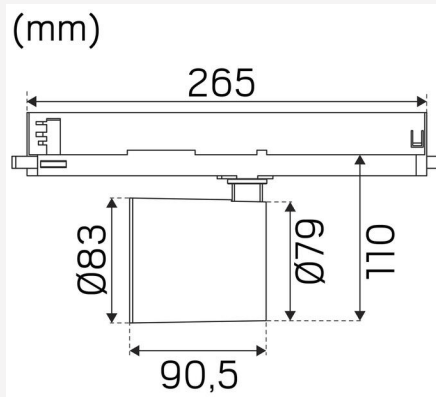

TEKNISKE DATA

Justerbar:	Ja
Kipbar (°):	90
Drejbar (°):	355
Spænding (type):	AC
Spændingsinterval (V):	220...240V
Nominel spænding (V):	230
Netfrekvens (Hz):	50, 60
Effekt LED (W):	18,6
Max. Effekt armatur (W):	22
Max. Systemeffekt (W):	22
Max. Effektivitet armatur (lm/W):	84,1
Max. Effektivitet system (lm/W):	84,1
Indgåend lyskilde energieffektivitetsklasse (EU) 2019/2015:	F
Eprel registreringsnummer:	869681

FARVE OG MATERIALE

Materialer:	Aluminium
Farve:	Hvid
Farvekode (RAL):	9016
SCIP:	55eb7e0c-2d7f-4eb8-a2f5-6cc230414122

MÅL OG INSTALLATION

Driftsmiljø:	Indendørs / tørre rum
IP-klasse:	20
Beskyttelsesklasse:	II
Montering:	Strømskinne montering
Fastgørelse:	3-faset universaladapter
Godkendelsesmærkning:	CE, a Hide-a-lite Choice
Glødetrådtest IEC 695-2-1 (°C):	650
Længde (mm):	265
Højde (mm):	153
Diameter (mm):	83
Vægt (kg):	0,9