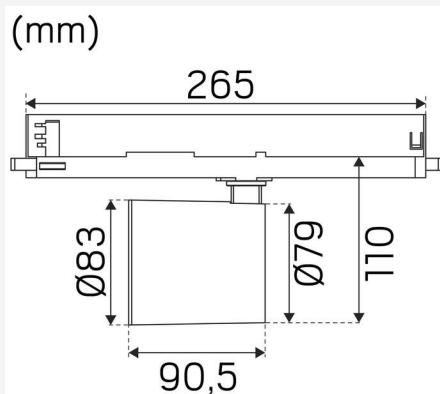

FARGE OG MATERIALE

Materiell:	Aluminium
Farge:	Hvit
Fargekode (RAL):	9016
Environmental Assessment:	Byggvarubedømmingen
SCIP:	55eb7e0c-2d7f-4eb8-a2f5-6cc230414122

DIMENSJON OG INSTALLASJON

Driftsmiljø:	Innendørs / tørre rom
IP-klasse:	20
Beskyttelsesklasse:	II
Montering:	Strømskinnemontasje
Innfesting:	Trefasers universaladapter
Godkjenningsmerknad:	CE, a Hide-a-lite Choice
Glødetrådtest IEC 695-2-1 (°C):	650
Lengde (mm):	265
Høyde (mm):	153
Diameter (mm):	83
Vekt (kg):	0,9