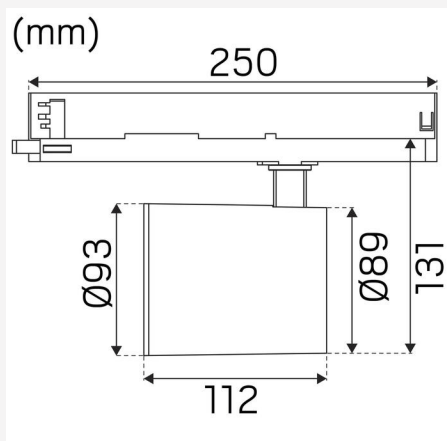

TEKNISKE DATA

Justerbar:	Ja
Kipbar (°):	90
Drejbar (°):	355
Spænding (type):	AC
Spændingsinterval (V):	220...240V
Nominel spænding (V):	230
Netfrekvens (Hz):	50, 60
Effekt LED (W):	27,2
Max. Effekt armatur (W):	31
Max. Systemeffekt (W):	31
Max. Effektivitet armatur (lm/W):	93,5
Max. Effektivitet system (lm/W):	93,5
Indgåend lyskilde energieffektivitetsklasse (EU) 2019/2015: F	
Eprel registreringsnummer:	869722

FARVE OG MATERIALE

Materialer:	Aluminium
Farve:	Sort
Farvekode (RAL):	9017
SCIP:	55eb7e0c-2d7f-4eb8-a2f5-6cc230414122

MÅL OG INSTALLATION

Driftsmiljø:	Indendørs / tørre rum
IP-klasse:	20
Beskyttelsesklasse:	II
Montering:	Strømskinnemontering
Fastgørelse:	3-faset universaladapter
Godkendelsesmærkning:	CE, a Hide-a-lite Choice
Glødetrådtest IEC 695-2-1 (°C):	650
Længde (mm):	250
Højde (mm):	172
Diameter (mm):	93
Vægt (kg):	0,9