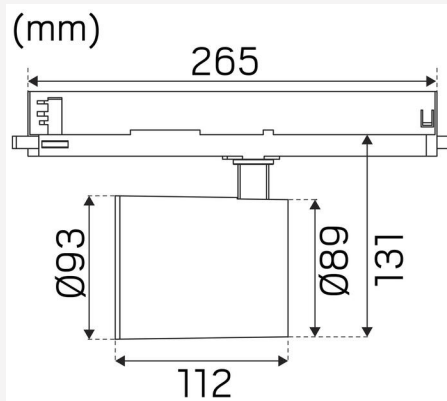

TEKNISKE DATA

| | |
|---|------------|
| Justerbar: | Ja |
| Kipbar (°): | 90 |
| Drejbar (°): | 355 |
| Spænding (type): | AC |
| Spændingsinterval (V): | 220...240V |
| Nominel spænding (V): | 230 |
| Netfrekvens (Hz): | 50, 60 |
| Effekt LED (W): | 27,2 |
| Max. Effekt armatur (W): | 31 |
| Max. Systemeffekt (W): | 31 |
| Max. Effektivitet armatur (lm/W): | 96,8 |
| Max. Effektivitet system (lm/W): | 96,8 |
| Indgåend lyskilde energieffektivitetsklasse (EU) 2019/2015: F | |
| Eprel registreringsnummer: | 869722 |

MÅL OG INSTALLATION

| | |
|---------------------------------|--------------------------|
| Driftsmiljø: | Indendørs / tørre rum |
| IP-klasse: | 20 |
| Beskyttelsesklasse: | II |
| Montering: | Strømskinne蒙tering |
| Fastgørelse: | 3-faset universaladapter |
| Godkendelsesmærkning: | CE, a Hide-a-lite Choice |
| Glødetrådtest IEC 695-2-1 (°C): | 650 |
| Længde (mm): | 265 |
| Højde (mm): | 172 |
| Diameter (mm): | 93 |
| Vægt (kg): | 0,9 |