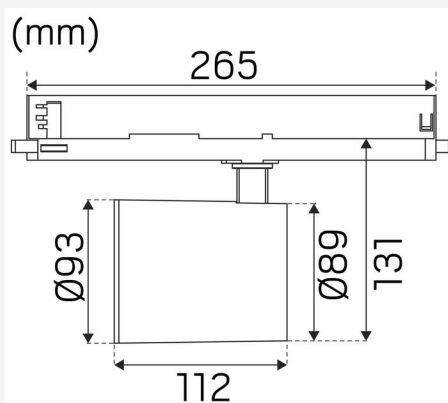

DIMENSJON OG INSTALLASJON

Driftsmiljø:	Innendørs / tørre rom
IP-klasse:	20
Beskyttelsesklasse:	II
Montering:	Strømskinnemontasje
Innfesting:	Trefasers universaladapter
Godkjenningsmerknad:	CE, a Hide-a-lite Choice
Glødetrådtest IEC 695-2-1 (°C):	650
Lengde (mm):	265
Høyde (mm):	172
Diameter (mm):	93
Vekt (kg):	0,9

36° 3000K

m	Ø (m)	Lux Emed/Emax
1m	0,7	3160/4900
3m	2,2	350/540
5m	3,7	130/200
7m	5,2	62/110

4900cd