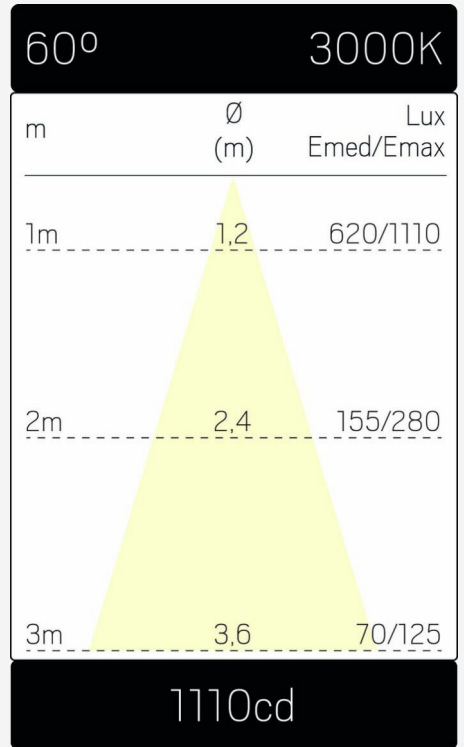

TEKNISKE DATA

Justerbar:	Ja
Vippbar (°):	90
Roterbar (°):	355
Spenning (Type):	AC
Spenningsintervall (V):	220...240V
Nominell spenning (V):	230
Nettfrekvens (Hz):	50, 60
Effekt LED (W):	10
Effekt armatur (W):	12
Systemeffekt (W):	12
Effektivitet armatur (lm/W):	83,3
Effektivitet system lm/W:	83,3
Innkommende lyskildes Energieffektivitetsklasse (EU) 2019/2015: F	
Eprel registreringsnummer:	869651

FARGE OG MATERIALE

Materiell:	Aluminium
Farge:	Svart
Fargekode (RAL):	9017
Environmental Assessment:	Byggvarubedømmingen
SCIP:	55eb7e0c-2d7f-4eb8-a2f5-6cc230414122

DIMENSJON OG INSTALLASJON

Driftsmiljø:	Innendørs / tørre rom
IP-klasse:	20
Beskyttelsesklasse:	II
Montering:	Strømskinnemontasje
Innfesting:	Trefasers universaladapter
Godkjenningsmerknad:	CE, a Hide-a-lite Choice
Glødetrådtype IEC 695-2-1 (°C):	650
Lengde (mm):	195
Høyde (mm):	153
Diameter (mm):	83
Vekt (kg):	0,7