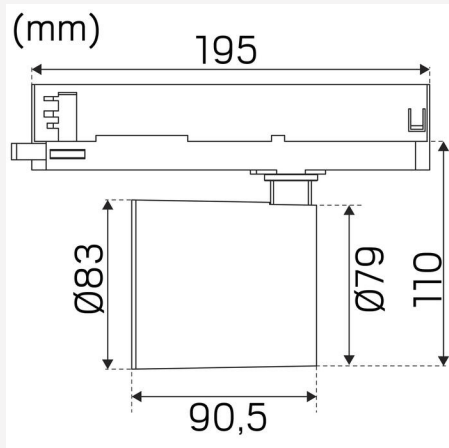

TEKNISKE DATA

Justerbar:	Ja
Vippbar (°):	90
Roterbar (°):	355
Spenning (Type):	AC
Spenningsintervall (V):	220...240V
Nominell spenning (V):	230
Nettfrekvens (Hz):	50, 60
Effekt LED (W):	10
Effekt armatur (W):	12
Systemeffekt (W):	12
Effektivitet armatur (lm/W):	83,3
Effektivitet system lm/W:	83,3
Innkommende lyskildes Energieffektivitetsklasse (EU) 2019/2015: F	
Eprel registreringsnummer:	869651

FARGE OG MATERIALE

Materiell:	Aluminium
Farge:	Svart
Fargekode (RAL):	9017
Environmental Assessment:	Byggvarubedømmingen
SCIP:	55eb7e0c-2d7f-4eb8-a2f5-6cc230414122

DIMENSJON OG INSTALLASJON

Driftsmiljø:	Innendørs / tørre rom
IP-klasse:	20
Beskyttelsesklasse:	II
Montering:	Strømskinnemontasje
Innfesting:	Trefasers universaladapter
Godkjenningsmerknad:	CE, a Hide-a-lite Choice
Glødetrådtype IEC 695-2-1 (°C):	650
Lengde (mm):	195
Høyde (mm):	153
Diameter (mm):	83
Vekt (kg):	0,7