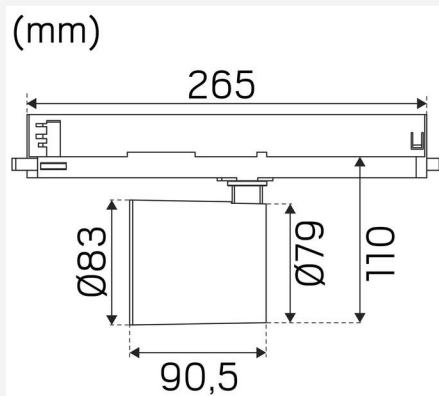

FARGE OG MATERIALE

Materiell:	Aluminium
Farge:	Svart
Fargekode (RAL):	9017
Environmental Assessment:	Byggvarubedømmingen
SCIP:	55eb7e0c-2d7f-4eb8-a2f5-6cc230414122

DIMENSJON OG INSTALLASJON

Driftsmiljø:	Innendørs / tørre rom
IP-klasse:	20
Beskyttelsesklasse:	II
Montering:	Strømskinnemontasje
Innfesting:	Trefasers universaladapter
Godkjenningsmerknad:	CE, a Hide-a-lite Choice
Glødetrådtest IEC 695-2-1 (°C):	650
Lengde (mm):	265
Høyde (mm):	153
Diameter (mm):	83
Vekt (kg):	0,9