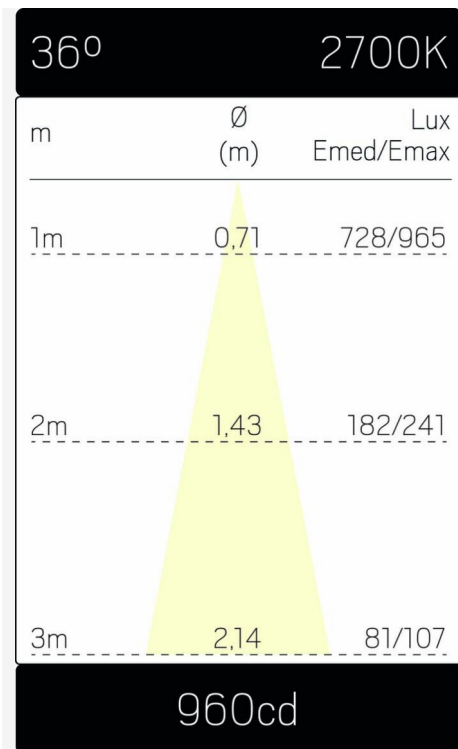

GRUNDLÆGGENDE

GTIN:	7392971151304
Item Name:	Optic Track XXS 1-faset 36° Sort
Garanti:	5 år

LYSTEKNISKE DATA

Max. Armatur lumen (lm):	390
Lyskilde:	LED
Udskiftelighed:	Replaceable LED by professional, Replaceable Control gear by professional
Lysfarve:	Varm hvid
Farvetemperatur (K):	2700, 3000
Farvegengivelse (Ra):	>90
Farvetolerance (SDCM):	3
Lysstyrke (cd):	1000
Spredningsvinkel (°):	36
Lysspredning:	Symmetrisk
Lysfordeling:	Direkte
Antal lyskilder (stk):	1
Antal LED (stk):	1
Levetid:	h Ta °C
Nominel levetid (h):	100000
Vedligeholdet lumen 50 000h:	L90
Vedligeholdet lumen 75 000h:	L84
Vedligeholdet lumen 100 000h:	L81
LLMF @ 50 000h:	0.9
LLMF @ 100 000h:	0.81
Levetid drivere:	100 000h/8%
Flimmer (PstLM):	0,036
Stroboskopisk effekt (SVM):	0,176

TEKNISKE DATA

Justerbar:	Ja
Kipbar (°):	90
Drejbar (°):	350
Spænding (type):	AC
Spændingsinterval (V):	220...240V
Nominel spænding (V):	230
Netfrekvens (Hz):	50
Effekt LED (W):	4
Max. Effekt armatur (W):	5,4
Max. Systemeffekt (W):	5,4
Max. Effektivitet armatur (lm/W):	72,2
Max. Effektivitet system (lm/W):	72,2
Indgåend lyskilde energieffektivitetsklasse (EU) 2019/2015: F	
Eprel registreringsnummer:	2257933

FARVE OG MATERIALE

Materialer:	Aluminium
Farve:	Sort
Farvekode (RAL):	9017

MÅL OG INSTALLATION

Driftsmiljø:	Indendørs / tørre rum
IP-klasse:	20
Beskyttelsesklasse:	I
Montering:	Strømskinne蒙tering
Fastgørelse:	1-faset adapter
Godkendelsesmærkning:	CE, a Hide-a-lite Choice
Glødetrådtest IEC 695-2-1 (°C):	650
Længde (mm):	127
Højde (mm):	93
Diameter (mm):	40
Vægt (kg):	0,19