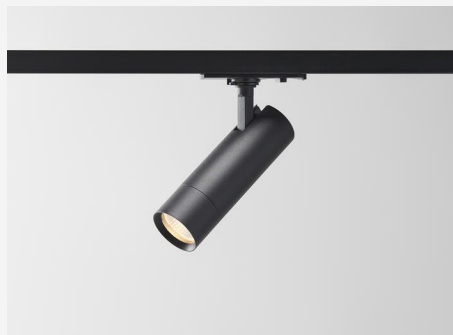

OPTIC TRACK XXS 1-FASET 36° SORT

Minimalistiske tracklights, der kan dæmpes, med udskiftelig LED og driver – bygget til fremtiden. Via DIP-Switch colour temp-funktionen kan farvetemperaturen nemt justeres med et tryk på en knap direkte på armaturets bagside (ikke Tune). Reflektorteknologien sikrer et højt lysudbytte med et tydeligt og klart lysbillede – perfekt som accentbelysning, hvor man ønsker at rette lyset mod det, man vil fremhæve, men også som almen belysning i både private og offentlige miljøer. Adapter med lav indbygningshøjde til 1-faset skinne. Armaturerne kan suppleres med Honeycomb-tilbehør for at opnå øget afblænding. Det er nemt at udskifte reflektoren med et linsetilbehør for at tilpasse lysbilledet efter behov. Sættet består af 4 stk. armaturer, 2 stk. 1 m 1-fasede skinner, 2 stk. tilslutningsstykker, 2 stk. endestykker, 1 stk. samlestykke.

TEKNISKE DATA

Justerbar:	Ja
Kipbar (°):	90
Drejbar (°):	350
Spænding (type):	AC
Spændingsinterval (V):	220...240V
Nominel spænding (V):	230
Netfrekvens (Hz):	50
Effekt LED (W):	4
Max. Effekt armatur (W):	5,4
Max. Systemeffekt (W):	5,4
Max. Effektivitet armatur (lm/W):	72,2
Max. Effektivitet system (lm/W):	72,2
Indgåend lyskilde energieffektivitetsklasse (EU) 2019/2015: F	
Eprel registreringsnummer:	2257933

FARVE OG MATERIALE

Materialer:	Aluminium
Farve:	Sort
Farvekode (RAL):	9017

MÅL OG INSTALLATION

Driftsmiljø:	Indendørs / tørre rum
IP-klasse:	20
Beskyttelsesklasse:	I
Montering:	Strømskinne蒙tering
Fastgørelse:	1-faset adapter
Godkendelsesmærkning:	CE, a Hide-a-lite Choice
Glødetrådtest IEC 695-2-1 (°C):	650
Længde (mm):	127
Højde (mm):	93
Diameter (mm):	40
Vægt (kg):	0,19