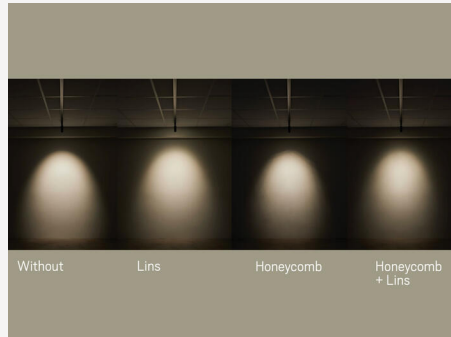

OPTIC TRACK XXS 1-FASET 36° SORT

Minimalistiske tracklights, der kan dæmpes, med udskiftelig LED og driver – bygget til fremtiden. Via DIP-Switch colour temp-funktionen kan farvetemperaturen nemt justeres med et tryk på en knap direkte på armaturets bagside (ikke Tune). Reflektorteknologien sikrer et højt lysudbytte med et tydeligt og klart lysbillede – perfekt som accentbelysning, hvor man ønsker at rette lyset mod det, man vil fremhæve, men også som almen belysning i både private og offentlige miljøer. Adapter med lav indbygningshøjde til 1-faset skinne. Armaturerne kan suppleres med Honeycomb-tilbehør for at opnå øget afblænding. Det er nemt at udskifte reflektoren med et linsetilbehør for at tilpasse lysbilledet efter behov. Sættet består af 4 stk. armaturer, 2 stk. 1 m 1-fasede skinner, 2 stk. tilslutningsstykker, 2 stk. endestykker, 1 stk. samlestykke.

FARVE OG MATERIALE

Materialer:	Aluminium
Farve:	Sort
Farvekode (RAL):	9017

MÅL OG INSTALLATION

Driftsmiljø:	Indendørs / tørre rum
IP-klasse:	20
Beskyttelsesklasse:	I
Montering:	Strømskinne蒙tering
Fastgørelse:	1-faset adapter
Godkendelsesmærkning:	CE, a Hide-a-lite Choice
Glødetrådtest IEC 695-2-1 (°C):	650
Længde (mm):	127
Højde (mm):	93
Diameter (mm):	40
Vægt (kg):	0,19