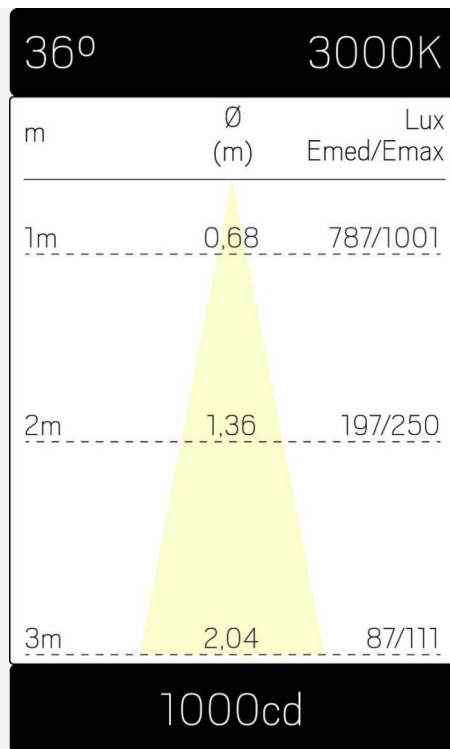

GRUNDLÆGGENDE

GTIN:	7392971151304
Item Name:	Optic Track XXS 1-faset 36° Sort
Garanti:	5 år

LYSTEKNISKE DATA

Max. Armatur lumen (lm):	390
Lyskilde:	LED
Udskiftelighed:	Replaceable LED by professional, Replaceable Control gear by professional
Lysfarve:	Varm hvid
Farvetemperatur (K):	2700, 3000
Farvegengivelse (Ra):	>90
Farvetolerance (SDCM):	3
Lysstyrke (cd):	1000
Spredningsvinkel (°):	36
Lysspredning:	Symmetrisk
Lysfordeling:	Direkte
Antal lyskilder (stk):	1
Antal LED (stk):	1
Levetid:	h Ta °C
Nominel levetid (h):	100000
Vedligeholdet lumen 50 000h:	L90
Vedligeholdet lumen 75 000h:	L84
Vedligeholdet lumen 100 000h:	L81
LLMF @ 50 000h:	0.9
LLMF @ 100 000h:	0.81
Levetid drivere:	100 000h/8%
Flimmer (PstLM):	0,036
Stroboskopisk effekt (SVM):	0,176

TEKNISKE DATA

Justerbar:	Ja
Kipbar (°):	90
Drejbar (°):	350
Spænding (type):	AC
Spændingsinterval (V):	220...240V
Nominel spænding (V):	230
Netfrekvens (Hz):	50
Effekt LED (W):	4
Max. Effekt armatur (W):	5,4
Max. Systemeffekt (W):	5,4
Max. Effektivitet armatur (lm/W):	72,2
Max. Effektivitet system (lm/W):	72,2
Indgåend lyskilde energieffektivitetsklasse (EU) 2019/2015: F	
Eprel registreringsnummer:	2257933

FARVE OG MATERIALE

Materialer:	Aluminium
Farve:	Sort
Farvekode (RAL):	9017

MÅL OG INSTALLATION

Driftsmiljø:	Indendørs / tørre rum
IP-klasse:	20
Beskyttelsesklasse:	I
Montering:	Strømskinne蒙tering
Fastgørelse:	1-faset adapter
Godkendelsesmærkning:	CE, a Hide-a-lite Choice
Glødetrådtest IEC 695-2-1 (°C):	650
Længde (mm):	127
Højde (mm):	93
Diameter (mm):	40
Vægt (kg):	0,19