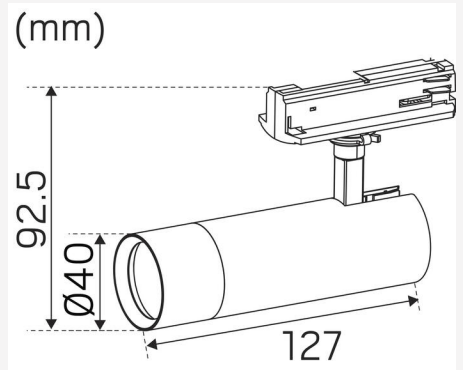

TEKNISKE DATA

Justerbar:	Ja
Kipbar (°):	90
Drejbar (°):	350
Spænding (type):	AC
Spændingsinterval (V):	220...240V
Nominel spænding (V):	230
Netfrekvens (Hz):	50
Effekt LED (W):	4
Max. Effekt armatur (W):	5,4
Max. Systemeffekt (W):	5,4
Max. Effektivitet armatur (lm/W):	72,2
Max. Effektivitet system (lm/W):	72,2
Indgåend lyskilde energieffektivitetsklasse (EU) 2019/2015: F	
Eprel registreringsnummer:	2257933

FARVE OG MATERIALE

Materialer:	Aluminium
Farve:	Sort
Farvekode (RAL):	9017

MÅL OG INSTALLATION

Driftsmiljø:	Indendørs / tørre rum
IP-klasse:	20
Beskyttelsesklasse:	I
Montering:	Strømskinne蒙tering
Fastgørelse:	1-faset adapter
Godkendelsesmærkning:	CE, a Hide-a-lite Choice
Glødetrådtest IEC 695-2-1 (°C):	650
Længde (mm):	127
Højde (mm):	93
Diameter (mm):	40
Vægt (kg):	0,19