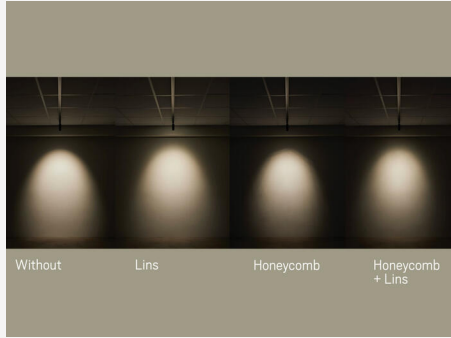

36°		2700K	
m	Ø (m)	Lux Emed/Emax	
1m	0.71	728/965	
2m	1.43	182/241	
3m	2.14	81/107	

960cd