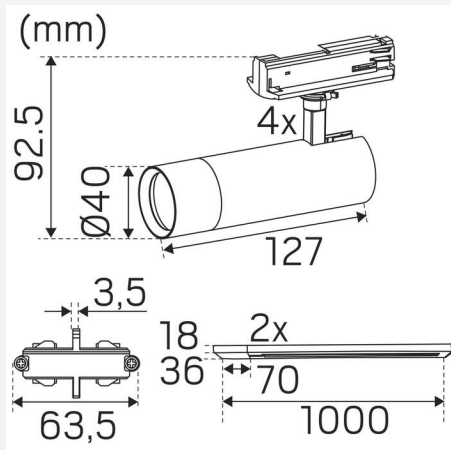

## TEKNISKE DATA

Justerbar:	Ja
Kipbar (°):	90
Drejbar (°):	350
Spænding (type):	AC
Spændingsinterval (V):	220...240V
Nominel spænding (V):	230
Netfrekvens (Hz):	50
Effekt LED (W):	4
Max. Effekt armatur (W):	5,4
Max. Systemeffekt (W):	5,4
Max. Effektivitet armatur (lm/W):	72,2
Max. Effektivitet system (lm/W):	72,2
Indgåend lyskilde energieffektivitetsklasse (EU) 2019/2015: F	
Eprel registreringsnummer:	2257933

## MÅL OG INSTALLATION

Driftsmiljø:	Indendørs / tørre rum
IP-klasse:	20
Beskyttelsesklasse:	I
Montering:	Strømskinne蒙tering
Fastgørelse:	1-faset adapter
Godkendelsesmærkning:	CE, a Hide-a-lite Choice
Glødetrådtest IEC 695-2-1 (°C):	650
Længde (mm):	127
Højde (mm):	93
Diameter (mm):	40
Vægt (kg):	2,4