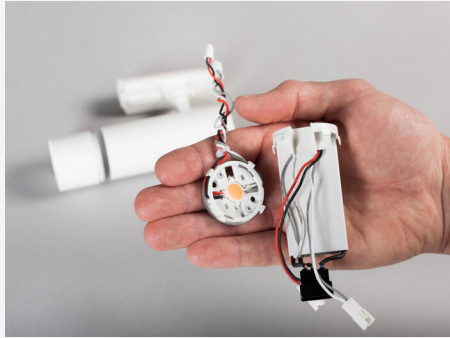

## DRIFT OG TILSLUTNING

Dæmpbar:	Ja
Styringsteknik:	Fasedæmpning (bagkant)
Driver inkluderet:	Ja - udskifteligt
Driver model:	Konstant strøm
Drivertype:	Indbygget
Driver Producent:	Hide-a-lite
Tilslutning (type):	1-faset adapter
Effektfaktor $\lambda$ :	0,9
Virkningsgrad (%):	75
Strømtab (W):	1,4
Lækagestrøm (mA):	0,05
THD (%):	20
Konstantstrøm (mA):	110
Min. Ta (° C):	-20
Maks. Ta (° C):	40
Maks. Tc (° C):	85
Dæmpningsteknik sekundærside:	AM
Beskyttelse mod:	Kortslutning, Overophedning 120°C
Startstrøm (max/tid):	2,8A 42 $\mu$ s
Overspændingsbeskyttelse DM (kV):	1
Overspændingsbeskyttelse CM (kV):	2
Sikring B10 (stk):	80
Sikring B16 (stk):	130
Sikring C10 (stk):	135
Sikring C16 (stk):	215

## MÅL OG INSTALLATION

Driftsmiljø:	Indendørs / tørre rum
IP-klasse:	20
Beskyttelsesklasse:	I
Montering:	Strømskinne蒙tering
Fastgørelse:	1-faset adapter
Godkendelsesmærkning:	CE, a Hide-a-lite Choice
Glødetrådtest IEC 695-2-1 (°C):	650
Længde (mm):	127
Højde (mm):	93
Diameter (mm):	40
Vægt (kg):	2,4