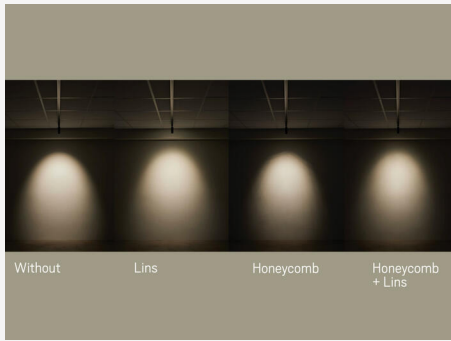

FARVE OG MATERIALE

Materialer:	Aluminium
Farve:	Sort
Farvekode (RAL):	9017

MÅL OG INSTALLATION

Driftsmiljø:	Indendørs / tørre rum
IP-klasse:	20
Beskyttelsesklasse:	I
Montering:	Strømskinnemontage
Fastgørelse:	1-faset adapter
Godkendelsesmærkning:	CE, a Hide-a-lite Choice
Glødetrådtest IEC 695-2-1 (°C):	650
Længde (mm):	127
Højde (mm):	93
Diameter (mm):	40
Vægt (kg):	2,4