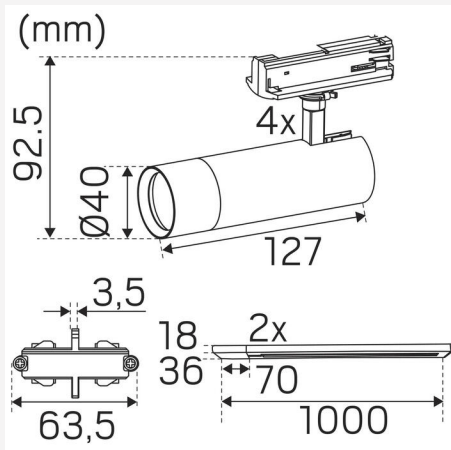

TEKNISKE DATA

Justerbar:	Ja
Kipbar (°):	90
Drejbar (°):	350
Spænding (type):	AC
Spændingsinterval (V):	220...240V
Nominel spænding (V):	230
Netfrekvens (Hz):	50
Effekt LED (W):	4
Max. Effekt armatur (W):	5,4
Max. Systemeffekt (W):	5,4
Max. Effektivitet armatur (lm/W):	72,2
Max. Effektivitet system (lm/W):	72,2
Indgåend lyskilde energieffektivitetsklasse (EU) 2019/2015: F	
Eprel registreringsnummer:	2257933

FARVE OG MATERIALE

Materialer:	Aluminium
Farve:	Sort
Farvekode (RAL):	9017

MÅL OG INSTALLATION

Driftsmiljø:	Indendørs / tørre rum
IP-klasse:	20
Beskyttelsesklasse:	I
Montering:	Strømskinnemontage
Fastgørelse:	1-faset adapter
Godkendelsesmærkning:	CE, a Hide-a-lite Choice
Glødetrådtest IEC 695-2-1 (°C):	650
Længde (mm):	127
Højde (mm):	93
Diameter (mm):	40
Vægt (kg):	2,4