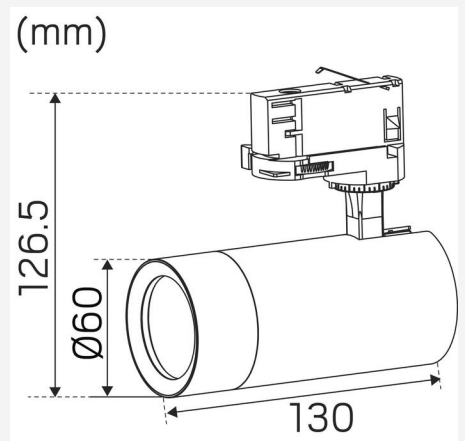

TEKNISKE DATA

Justerbar:	Ja
Vippbar (°):	90
Roterbar (°):	360
Spenning (Type):	AC
Spenningsintervall (V):	220...240V
Nominell spenning (V):	230
Nettfrekvens (Hz):	50
Effekt LED (W):	7,7
Effekt armatur (W):	9,3
Systemeffekt (W):	9,3
Effektivitet armatur (lm/W):	73,1
Effektivitet system lm/W:	73,1
Innkommende lyskildes Energieffektivitetsklasse (EU) 2019/2015: F	
Eprel registreringsnummer:	1023985

FARGE OG MATERIALE

Materiell:	Aluminium
Farge:	Hvit
Fargekode (RAL):	9016

DIMENSJON OG INSTALLASJON

Driftsmiljø:	Innendørs / tørre rom
IP-klasse:	20
Beskyttelsesklasse:	I
Montering:	Strømskinnemontasje
Innfesting:	Trefasers universaladapter
Godkjenningsmerknad:	CE, a Hide-a-lite Choice
Glødetrådtype IEC 695-2-1 (°C):	650
Lengde (mm):	130
Høyde (mm):	127
Diameter (mm):	60
Vekt (kg):	0,39