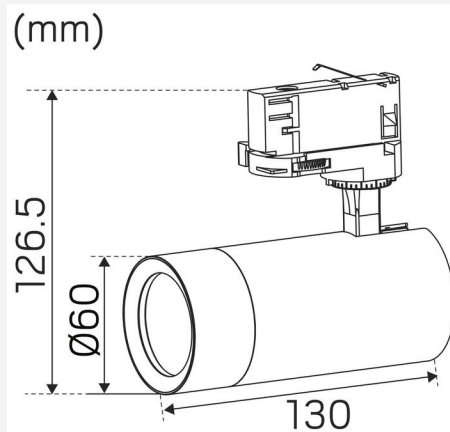

## TEKNISKE DATA

Justerbar:	Ja
Kipbar (°):	90
Drejbar (°):	360
Spænding (type):	AC
Spændingsinterval (V):	220...240V
Nominel spænding (V):	230
Netfrekvens (Hz):	50
Effekt LED (W):	7,7
Max. Effekt armatur (W):	9,3
Max. Systemeffekt (W):	9,3
Max. Effektivitet armatur (lm/W):	73,1
Max. Effektivitet system (lm/W):	73,1
Indgåend lyskilde energieffektivitetsklasse (EU) 2019/2015: F	
Eprel registreringsnummer:	1023985

## MÅL OG INSTALLATION

Driftsmiljø:	Indendørs / tørre rum
IP-klasse:	20
Beskyttelsesklasse:	I
Montering:	Strømskinne蒙tering
Fastgørelse:	3-faset universaladapter
Godkendelsesmærkning:	CE, a Hide-a-lite Choice
Glødetrådtest IEC 695-2-1 (°C):	650
Længde (mm):	130
Højde (mm):	127
Diameter (mm):	60
Vægt (kg):	0,39