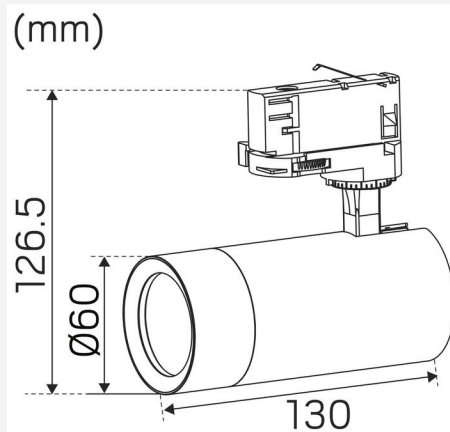

## TEKNISKE DATA

Justerbar:	Ja
Vippbar (°):	90
Roterbar (°):	360
Spenning (Type):	AC
Spenningsintervall (V):	220...240V
Nominell spenning (V):	230
Nettfrekvens (Hz):	50
Effekt LED (W):	8,1
Effekt armatur (W):	9,7
Systemeffekt (W):	9,7
Effektivitet armatur (lm/W):	79,4
Effektivitet system lm/W:	79,4
Innkommende lyskildes Energieffektivitetsklasse (EU) 2019/2015: F	
Eprel registreringsnummer:	2257933

## DIMENSJON OG INSTALLASJON

Driftsmiljø:	Innendørs / tørre rom
IP-klasse:	20
Beskyttelsesklasse:	I
Montering:	Strømskinnemontasje
Innfesting:	Trefasers universaladapter
Godkjenningsmerknad:	CE, a Hide-a-lite Choice
Glødetrådtest IEC 695-2-1 (°C):	650
Lengde (mm):	130
Høyde (mm):	127
Diameter (mm):	60
Vekt (kg):	0,39