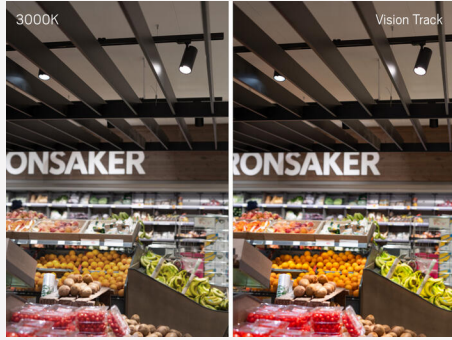

VISION TRACK L / PRO

Kelvin	Watt	Lumen	Beam angle
2700	30	1900	20° / 44°
3000	30	2200	
4000	26	2000	
6500	21	1300	
Red	9	180	
Green	9	550	
Blue	9	300	

20° 3000K

m	Ø (m)	Lux Emed/Emax
1m	0,36	12096/15706
3m	1,10	1344/1745
5m	1,83	483/628
7m	2,56	246/320
10m	3,66	121/157

16000cd