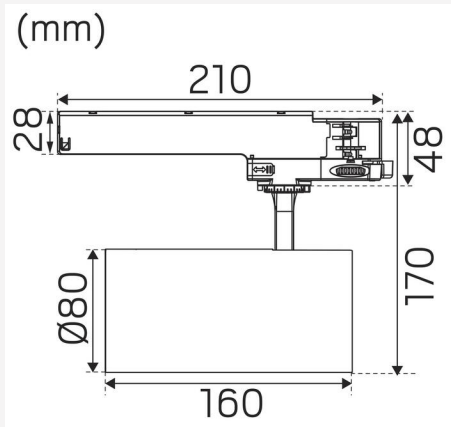

TEKNISKE DATA

Justerbar:	Ja
Kipbar (°):	90
Drejbar (°):	360
Spænding (type):	AC
Spændingsinterval (V):	220...240V
Nominel spænding (V):	230
Netfrekvens (Hz):	50
Effekt LED (W):	26
Max. Effekt armatur (W):	30
Max. Systemeffekt (W):	30
Max. Effektivitet armatur (lm/W):	73,3
Max. Effektivitet system (lm/W):	73,3
Indgåend lyskilde energieffektivitetsklasse (EU) 2019/2015: F	
Eprel registreringsnummer:	2053971

FARVE OG MATERIALE

Materialer:	Aluminium
Farve:	Sort
Farvekode (RAL):	9017
Fås i speciel farve:	Nej
SCIP:	ba4e5a05-fd6e-4342-9344-f15f3223c77c

MÅL OG INSTALLATION

Driftsmiljø:	Indendørs / tørre rum
IP-klasse:	20
Beskyttelsesklasse:	II
Montering:	Strømskinnemontering
Fastgørelse:	3-faset universaladapter
Godkendelsesmærkning:	CE
Glødetrådtest IEC 695-2-1 (°C):	650
Længde (mm):	210
Højde (mm):	170
Diameter (mm):	80
Vægt (kg):	0,822

VISION TRACK L / PRO

Kelvin	Watt	Lumen	Beam angle
2700	30	1900	20° / 44°
3000	30	2200	
4000	26	2000	
6500	21	1300	
Red	9	180	
Green	9	550	
Blue	9	300	

20° 3000K

m	Ø (m)	Lux Emed/Emax
1m	0,36	12096/15706
3m	1,10	1344/1745
5m	1,83	483/628
7m	2,56	246/320
10m	3,66	121/157