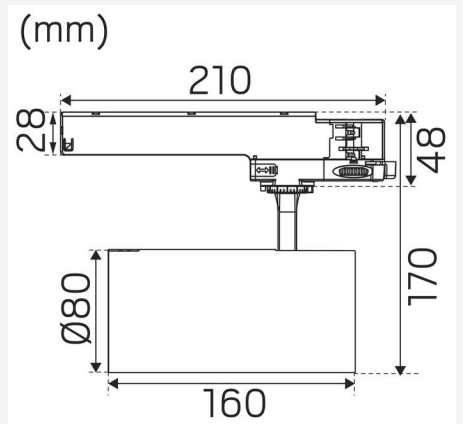

## TEKNISKE DATA

Justerbar:	Ja
Kipbar (°):	90
Drejbar (°):	360
Spænding (type):	AC
Spændingsinterval (V):	220...240V
Nominel spænding (V):	230
Netfrekvens (Hz):	50
Effekt LED (W):	26
Max. Effekt armatur (W):	30
Max. Systemeffekt (W):	30
Max. Effektivitet armatur (lm/W):	73,3
Max. Effektivitet system (lm/W):	73,3
Indgåend lyskilde energieffektivitetsklasse (EU) 2019/2015: F	
Eprel registreringsnummer:	2053971

## MÅL OG INSTALLATION

Driftsmiljø:	Indendørs / tørre rum
IP-klasse:	20
Beskyttelsesklasse:	II
Montering:	Strømskinnemontering
Fastgørelse:	3-faset universaladapter
Godkendelsesmærkning:	CE
Glødetrådtest IEC 695-2-1 (°C):	650
Længde (mm):	210
Højde (mm):	170
Diameter (mm):	80
Vægt (kg):	0,822

**20°** **3000K**

m	∅ (m)	Lux Emed/Emax
1m	0,36	12096/15706
3m	1,10	1344/1745
5m*	1,83	483/628
7m	2,56	246/320
10m	3,66	121/157

**15700cd**

\*NOTE! The camera has a maximum range of max 5m.

VISION TRACK L / PRO