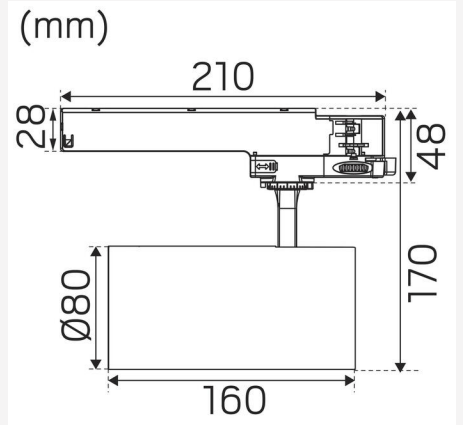

VÄRI JA MATERIAALI

Materiaali:	Alumiini
Väri:	Valkoinen
Värikoodi (RAL):	9016
Saatavana erityisvärinä:	Ei
SCIP:	ba4e5a05-fd6e-4342-9344-f15f3223c77c

MITAT JA ASENNUS

Käyttöympäristö:	Sisätilat / kuivat tilat
IP-luokka:	20
Kotelointiluokka:	II
Asennus:	Kosketinkiskoasennus
Kiinnitys:	3-vaiheyleisadapteri
Hyväksyntämerkintä:	CE
Hehkulankatesti IEC 695-2-1 (°C):	650
Pituus (mm):	210
Korkeus (mm):	170
Halkaisija (mm):	80
Paino (kg):	0,822