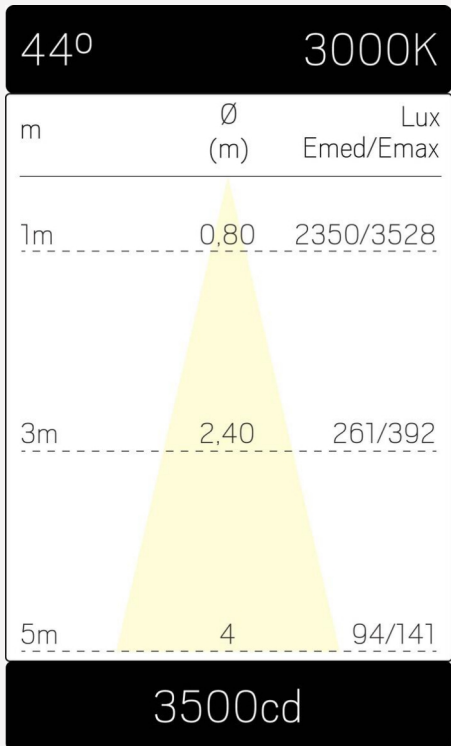

TEKNISET TIEDOT

Suunnattava:	Kyllä
Kallistettava (°):	90
Kiertyvä (°):	360
Jännite (tyyp.):	AC
Jänniteväli (V):	220...240V
Nimellisjännite (V):	230
Verkkotaajuus (Hz):	50
LEDin teho (W):	26
Kokonaisteho (W):	30
Järjestelmän teho (W):	30
Valaisimen tehokkuus (lm/W):	60
Järjestelmän tehokkuus lm/W:	60
Tulevan valonlähteen energiatehokkuusluokka (EU) 2019/2015: F	
Eprel rekiterinumero:	2053971

KÄYTTÖ JA KYTKENTÄ

Himmennettävä:	Kyllä
Ohjaus:	Bluetooth
Liitäntälaitte mukana:	Kyllä
Liitäntälaitteen malli:	Vakiovirta
Driver-tyyppi:	Sisäänrakennettu
Liitäntälaitte Valmistaja:	Hide-a-lite
Liitäntä (tyyppi):	3-vaiheyleisadapteri
Tehokerroin λ :	0,9
Hyötysuhde (%):	86
Tehonhäviö (W):	4
Vuotovirta (mA):	0,05
THD (%):	15
Valmiustilan teho:	1,5
Vakiovirta (mA):	720
Min. Ta (°C):	-10
Maks. Ta (°C):	30
Maks. Tc (°C):	85
Himmennys toisiopuolella:	AM
Muistitoiminto sähkökatkon yhteydessä:	Kyllä
Suojaus:	Oikosulku, Ylikuumentuminen 120 °C, Ylikuormitus
Käynnistysvirta (max/aika):	35A 118 μ s
Ylijännitesuojaus DM (kV):	1
Ylijännitesuojaus CM (kV):	2
Sulake B10 (kpl):	24
Sulake B16 (kpl):	38
Sulake C10 (kpl):	40
Sulake C16 (kpl):	64

VÄRI JA MATERIAALI

Materiaali:	Alumiini
Väri:	Valkoinen
Värikoodi (RAL):	9016
Saatavana erityisvärinä:	Ei
SCIP:	ba4e5a05-fd6e-4342-9344-f15f3223c77c

MITAT JA ASENNUS

Käyttöympäristö:	Sisätilat / kuivat tilat
IP-luokka:	20
Kotelointiluokka:	II
Asennus:	Kosketinkiskoasennus
Kiinnitys:	3-vaiheyleisadapteri
Hyväksyntämerkintä:	CE
Hehkulankatesti IEC 695-2-1 (°C):	650
Pituus (mm):	210
Korkeus (mm):	170
Halkaisija (mm):	80
Paino (kg):	0,822

VISION TRACK L / PRO			
Kahvin	Watt	Lumen	
		20°	44°
2700	30	1900	1550
3000	30	2200	1800
4000	26	2000	1550
6500	21	1300	1050
Red	9	180	140
Green	9	550	430
Blue	9	360	290