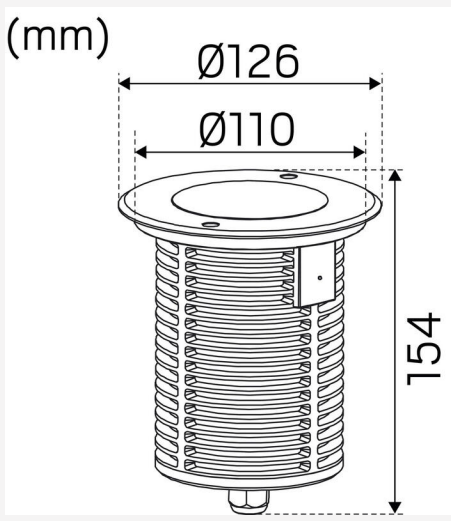

VÄRI JA MATERIAALI

Materiaali:	Valettu, Alumiini
Valaisinrenkaan/peiterenkaan materiaali:	Ruostumaton teräs
Väri:	Ruostumaton teräs
Valaisinrenkaan väri:	Ruostumaton teräs

MITAT JA ASENNUS

Käyttöympäristö:	Sisätilat / märkätilat, Ulkotilat
IP-luokka:	67
Kotelointiluokka:	I
Asennus:	Uppoasennus
Kiinnitys:	Asennusrasia
Maks. paino (kg):	1220
Hyväksyntämerkintä:	CE
Iskulujuus:	IK08
Korkeus (mm):	154
Halkaisija (mm):	126
Paino (kg):	1,3
Upotetun osan korkeus (mm):	151
Ulkopuolisen osan korkeus (mm):	3
Reikä Ø (mm):	117mm

30°

m	Ø (m)	Lux Emed/Emax
20m	7,88	9/13
15m	5,91	16/21
10m	3,94	36/48
5m	1,97	144/193
3m	1,18	400/536
2m	0,79	899/1206
1m	0,39	3594/4825

4870cd

(mm)