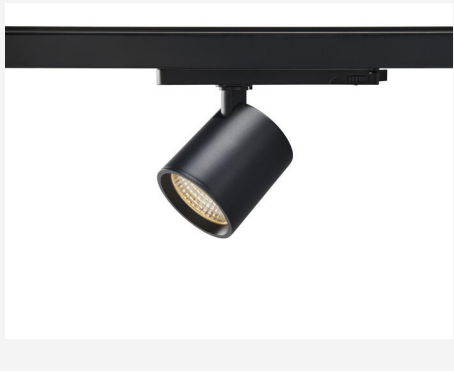

hideolite
choice

We focus on sustainability using recycled material for creating innovative luminaires, as well as replaceable LEDs and drivers.

Luminaires built for the future!