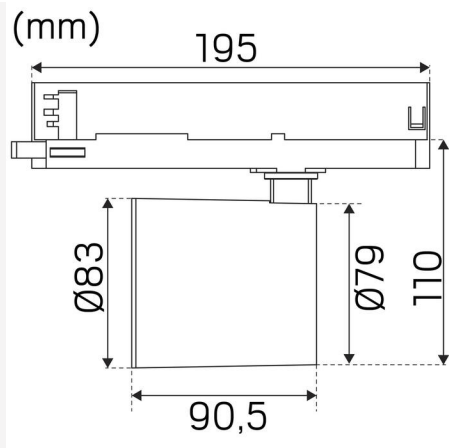

FARGE OG MATERIALE

Materiell:	Aluminium
Farge:	Hvit
Fargekode (RAL):	9016
Environmental Assessment:	Byggvarubedømmingen
SCIP:	55eb7e0c-2d7f-4eb8-a2f5-6cc230414122

DIMENSJON OG INSTALLASJON

Driftsmiljø:	Innendørs / tørre rom
IP-klasse:	20
Beskyttelsesklasse:	II
Montering:	Strømskinnemontasje
Innfesting:	Trefasers universaladapter
Godkjenningsmerknad:	CE, a Hide-a-lite Choice
Glødetrådtest IEC 695-2-1 (°C):	650
Lengde (mm):	195
Høyde (mm):	153
Diameter (mm):	83
Vekt (kg):	0,7