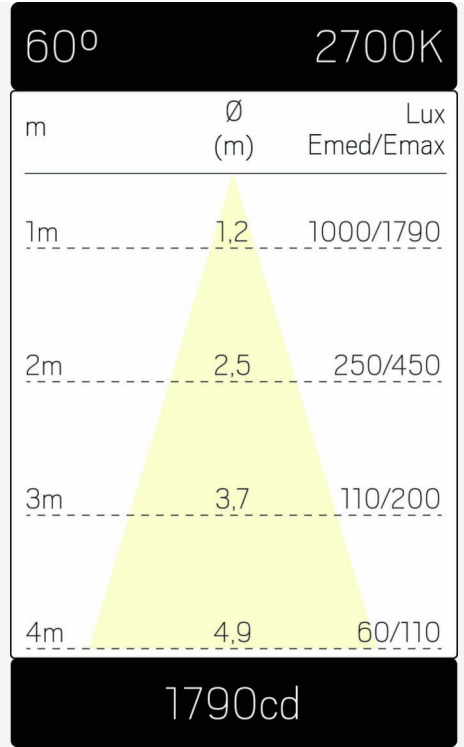

TEKNISKE DATA

Justerbar:	Ja
Vippbar (°):	90
Roterbar (°):	355
Spenning (Type):	AC
Spenningsintervall (V):	220...240V
Nominell spenning (V):	230
Nettfrekvens (Hz):	50, 60
Effekt LED (W):	18,6
Effekt armatur (W):	22
Systemeffekt (W):	22
Effektivitet armatur (lm/W):	79,5
Effektivitet system lm/W:	79,5
Innkommende lyskildes Energieffektivitetsklasse (EU) 2019/2015: F	
Eprel registreringsnummer:	869251

FARGE OG MATERIALE

Materiell:	Aluminium
Farge:	Hvit
Fargekode (RAL):	9016
Environmental Assessment:	Byggvarubedømmingen
SCIP:	55eb7e0c-2d7f-4eb8-a2f5-6cc230414122

DIMENSJON OG INSTALLASJON

Driftsmiljø:	Innendørs / tørre rom
IP-klasse:	20
Beskyttelsesklasse:	II
Montering:	Strømskinnemontasje
Innfesting:	Trefasers universaladapter
Godkjenningsmerknad:	CE, a Hide-a-lite Choice
Glødetrådtest IEC 695-2-1 (°C):	650
Lengde (mm):	195
Høyde (mm):	153
Diameter (mm):	83
Vekt (kg):	0,7