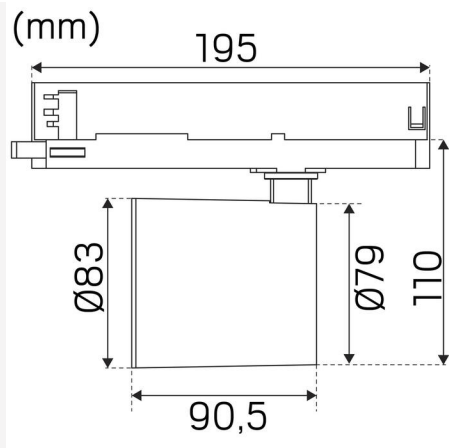

FARGE OG MATERIALE

Materiell:	Aluminium
Farge:	Svart
Fargekode (RAL):	9017
Environmental Assessment:	Byggvarubedømmingen
SCIP:	55eb7e0c-2d7f-4eb8-a2f5-6cc230414122

DIMENSJON OG INSTALLASJON

Driftsmiljø:	Innendørs / tørre rom
IP-klasse:	20
Beskyttelsesklasse:	II
Montering:	Strømskinnemontasje
Innfesting:	Trefasers universaladapter
Godkjenningsmerknad:	CE, a Hide-a-lite Choice
Glødetrådtype IEC 695-2-1 (°C):	650
Lengde (mm):	195
Høyde (mm):	153
Diameter (mm):	83
Vekt (kg):	0,7