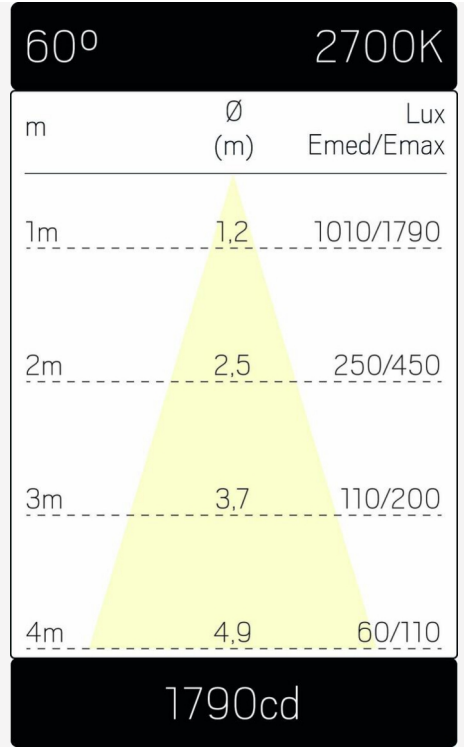

Max Armaturlumen (lm):	1650
Lyskilde:	LED
Lyskilde inngår:	Ja
Utskiftbarhet:	Replaceable LED by professional, Replaceable Control gear by professional
Lysfarge:	Varmhvit
Fargetemperatur (K):	2700
Fargegjengivelse (Ra):	>90
Fargetoleranse (SDCM):	3
Lysstyrke (cd):	1790
Spredningsvinkel (°):	60
Lysspredning:	Symmetrisk
Lysfordeling:	Direkte
Antall lyskilder (stk):	1
Antall LED (stk):	1
Levetid:	L80 100000h Ta 25°C
Nominell levetid (t):	100000
Vedlikeholdt lumen 50 000h:	L91
Vedlikeholdt lumen 75 000h:	L87
Vedlikeholdt lumen 100 000h:	L83
LLMF @ 50 000h:	0.91
LLMF @ 100 000h:	0.83
Levetid driver:	50 000h/10%
Flimmer (PstLM):	0,03
Stroboskopisk effekt (SVM):	0,05

TEKNISKE DATA

Justerbar:	Ja
Vippbar (°):	90
Roterbar (°):	355
Spenning (Type):	AC
Spenningsintervall (V):	220...240V
Nominell spenning (V):	230
Nettfrekvens (Hz):	50, 60
Effekt LED (W):	18,6
Effekt armatur (W):	22
Systemeffekt (W):	22
Effektivitet armatur (lm/W):	75
Effektivitet system lm/W:	75
Innkommende lyskildes Energieffektivitetsklasse (EU) 2019/2015: F	
Eprel registreringsnummer:	869251

FARGE OG MATERIALE

Materiell:	Aluminium
Farge:	Svart
Fargekode (RAL):	9017
Environmental Assessment:	Byggvarubedømmingen
SCIP:	55eb7e0c-2d7f-4eb8-a2f5-6cc230414122

DIMENSJON OG INSTALLASJON

Driftsmiljø:	Innendørs / tørre rom
IP-klasse:	20
Beskyttelsesklasse:	II
Montering:	Strømskinnemontasje
Innfesting:	Trefasers universaladapter
Godkjenningsmerknad:	CE, a Hide-a-lite Choice
Glødetrådtest IEC 695-2-1 (°C):	650
Lengde (mm):	195
Høyde (mm):	153
Diameter (mm):	83
Vekt (kg):	0,7