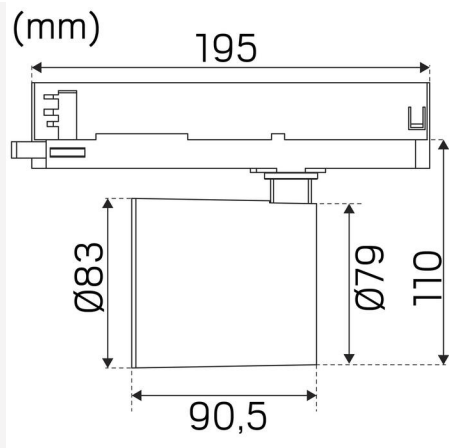

FARGE OG MATERIALE

Materiell:	Aluminium
Farge:	Svart
Fargekode (RAL):	9017
Environmental Assessment:	Byggvarubedømmingen
SCIP:	55eb7e0c-2d7f-4eb8-a2f5-6cc230414122

DIMENSJON OG INSTALLASJON

Driftsmiljø:	Innendørs / tørre rom
IP-klasse:	20
Beskyttelsesklasse:	II
Montering:	Strømskinnemontasje
Innfesting:	Trefasers universaladapter
Godkjenningsmerknad:	CE, a Hide-a-lite Choice
Glødetrådtest IEC 695-2-1 (°C):	650
Lengde (mm):	195
Høyde (mm):	153
Diameter (mm):	83
Vekt (kg):	0,7