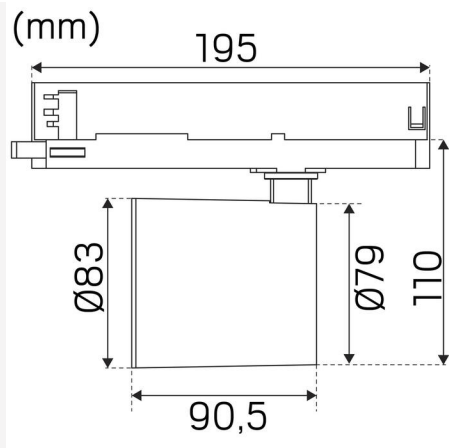

## TEKNISKE DATA

<b>Justerbar:</b>	Ja
<b>Vippbar (°):</b>	90
<b>Roterbar (°):</b>	355
<b>Spenning (Type):</b>	AC
<b>Spenningsintervall (V):</b>	220...240V
<b>Nominell spenning (V):</b>	230
<b>Nettfrekvens (Hz):</b>	50, 60
<b>Effekt LED (W):</b>	18,6
<b>Effekt armatur (W):</b>	22
<b>Systemeffekt (W):</b>	22
<b>Effektivitet armatur (lm/W):</b>	79,5
<b>Effektivitet system lm/W:</b>	79,5
<b>Innkommende lyskildes Energieffektivitetsklasse (EU) 2019/2015: F</b>	
<b>Epel registreringsnummer:</b>	869681

## DIMENSJON OG INSTALLASJON

Driftsmiljø:	Innendørs / tørre rom
IP-klasse:	20
Beskyttelsesklasse:	II
Montering:	Strømskinnemontasje
Innfesting:	Trefasers universaladapter
Godkjenningsmerknad:	CE, a Hide-a-lite Choice
Glødetrådtype IEC 695-2-1 (°C):	650
Lengde (mm):	195
Høyde (mm):	153
Diameter (mm):	83
Vekt (kg):	0,7