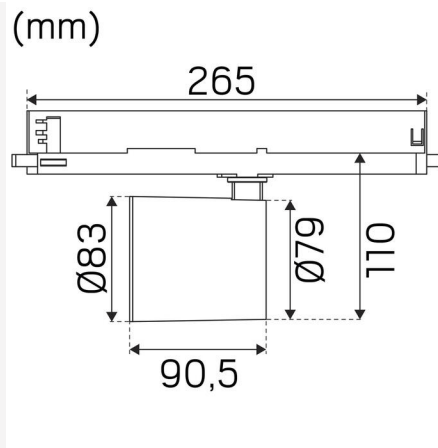

## MITAT JA ASENNUS

Käyttöympäristö:	Sisätilat / kuivat tilat
IP-luokka:	20
Kotelointiluokka:	II
Asennus:	Kosketinkiskoasennus
Kiinnitys:	3-vaiheyleisadapteri
Hyväksyntämerkintä:	CE, a Hide-a-lite Choice
Hehkulankatesti IEC 695-2-1 (°C):	650
Pituus (mm):	265
Korkeus (mm):	153
Halkaisija (mm):	83
Paino (kg):	0,9