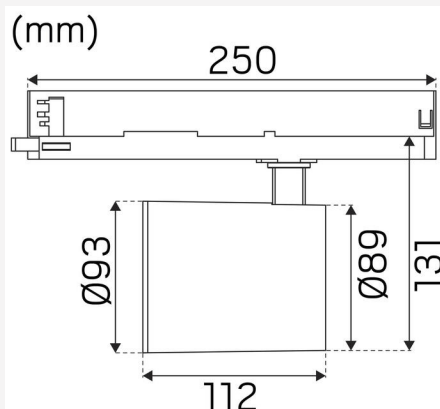

FARGE OG MATERIALE

Materiell:	Aluminium
Farge:	Hvit
Fargekode (RAL):	9016
Environmental Assessment:	Byggvarubedømmingen
SCIP:	55eb7e0c-2d7f-4eb8-a2f5-6cc230414122

DIMENSJON OG INSTALLASJON

Driftsmiljø:	Innendørs / tørre rom
IP-klasse:	20
Beskyttelsesklasse:	II
Montering:	Strømskinnemontasje
Innfesting:	Trefasers universaladapter
Godkjenningsmerknad:	CE, a Hide-a-lite Choice
Glødetrådtype IEC 695-2-1 (°C):	650
Lengde (mm):	250
Høyde (mm):	172
Diameter (mm):	93
Vekt (kg):	0,9