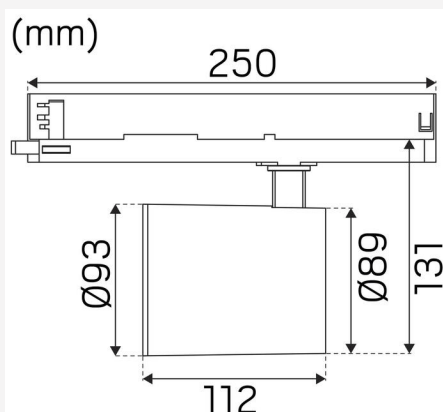

## DIMENSJON OG INSTALLASJON

Driftsmiljø:	Innendørs / tørre rom
IP-klasse:	20
Beskyttelsesklasse:	II
Montering:	Strømskinnemontasje
Innfesting:	Trefasers universaladapter
Godkjenningsmerknad:	CE, a Hide-a-lite Choice
Glødetrådtype IEC 695-2-1 (°C):	650
Lengde (mm):	250
Høyde (mm):	172
Diameter (mm):	93
Vekt (kg):	0,9