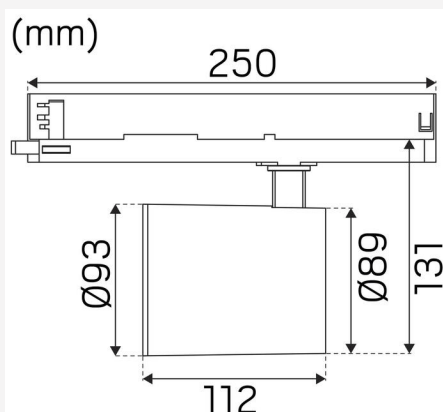

FARGE OG MATERIALE

Materiell:	Aluminium
Farge:	Hvit
Fargekode (RAL):	9016
Environmental Assessment:	Byggvarubedømmingen
SCIP:	55eb7e0c-2d7f-4eb8-a2f5-6cc230414122

DIMENSJON OG INSTALLASJON

Driftsmiljø:	Innendørs / tørre rom
IP-klasse:	20
Beskyttelsesklasse:	II
Montering:	Strømskinnemontasje
Innfesting:	Trefasers universaladapter
Godkjenningsmerknad:	CE, a Hide-a-lite Choice
Glødetrådtype IEC 695-2-1 (°C):	650
Lengde (mm):	250
Høyde (mm):	172
Diameter (mm):	93
Vekt (kg):	0,9