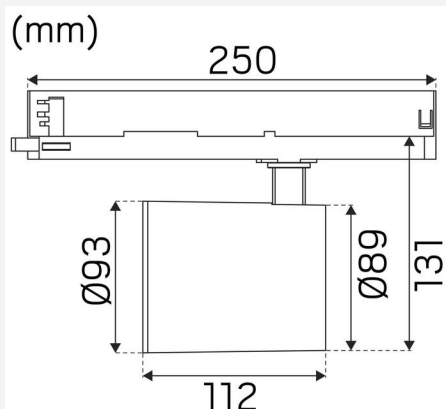

FARGE OG MATERIALE

Materiell:	Aluminium
Farge:	Svart
Fargekode (RAL):	9017
Environmental Assessment:	Byggvarubedømmingen
SCIP:	55eb7e0c-2d7f-4eb8-a2f5-6cc230414122

DIMENSJON OG INSTALLASJON

Driftsmiljø:	Innendørs / tørre rom
IP-klasse:	20
Beskyttelsesklasse:	II
Montering:	Strømskinnemontasje
Innfesting:	Trefasers universaladapter
Godkjenningsmerknad:	CE, a Hide-a-lite Choice
Glødetrådtest IEC 695-2-1 (°C):	650
Lengde (mm):	250
Høyde (mm):	172
Diameter (mm):	93
Vekt (kg):	0,9