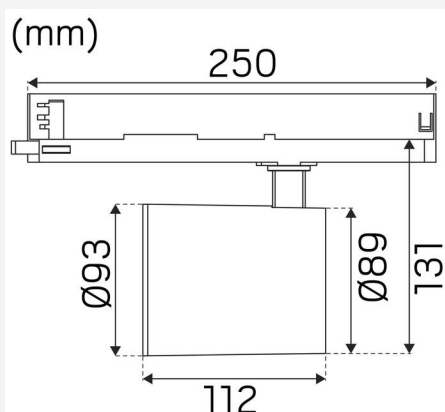

## DIMENSJON OG INSTALLASJON

Driftsmiljø:	Innendørs / tørre rom
IP-klasse:	20
Beskyttelsesklasse:	II
Montering:	Strømskinnemontasje
Innfesting:	Trefasers universaladapter
Godkjenningsmerknad:	CE, a Hide-a-lite Choice
Glødetrådtype IEC 695-2-1 (°C):	650
Lengde (mm):	250
Høyde (mm):	172
Diameter (mm):	93
Vekt (kg):	0,9