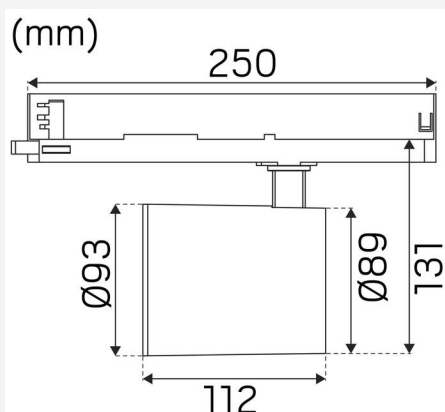

## DIMENSJON OG INSTALLASJON

Driftsmiljø:	Innendørs / tørre rom
IP-klasse:	20
Beskyttelsesklasse:	II
Montering:	Strømskinnemontasje
Innfesting:	Trefasers universaladapter
Godkjenningsmerknad:	CE, a Hide-a-lite Choice
Glødetrådtest IEC 695-2-1 (°C):	650
Lengde (mm):	250
Høyde (mm):	172
Diameter (mm):	93
Vekt (kg):	0,9