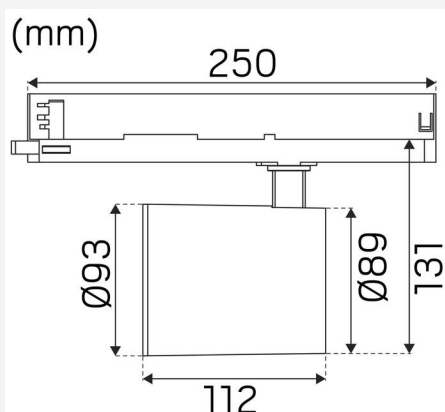

FARGE OG MATERIALE

Materiell:	Aluminium
Farge:	Svart
Fargekode (RAL):	9017
Environmental Assessment:	Byggvarubedømmingen
SCIP:	55eb7e0c-2d7f-4eb8-a2f5-6cc230414122

DIMENSJON OG INSTALLASJON

Driftsmiljø:	Innendørs / tørre rom
IP-klasse:	20
Beskyttelsesklasse:	II
Montering:	Strømskinnemontasje
Innfesting:	Trefasers universaladapter
Godkjenningsmerknad:	CE, a Hide-a-lite Choice
Glødetrådtest IEC 695-2-1 (°C):	650
Lengde (mm):	250
Høyde (mm):	172
Diameter (mm):	93
Vekt (kg):	0,9