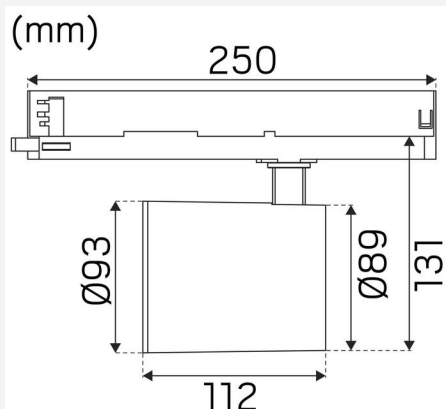

FARGE OG MATERIALE

Materiell:	Aluminium
Farge:	Svart
Fargekode (RAL):	9017
Environmental Assessment:	Byggvarubedømmingen
SCIP:	55eb7e0c-2d7f-4eb8-a2f5-6cc230414122

DIMENSJON OG INSTALLASJON

Driftsmiljø:	Innendørs / tørre rom
IP-klasse:	20
Beskyttelsesklasse:	II
Montering:	Strømskinnemontasje
Innfesting:	Trefasers universaladapter
Godkjenningsmerknad:	CE, a Hide-a-lite Choice
Glødetrådtype IEC 695-2-1 (°C):	650
Lengde (mm):	250
Høyde (mm):	172
Diameter (mm):	93
Vekt (kg):	0,9