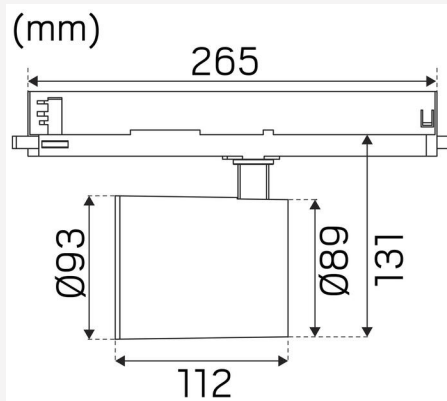

FÄRG OCH MATERIAL

Material:	Aluminium
Färg:	Vit
Färgkod (RAL):	9016
Miljöbedömning:	Byggvarubedömningen
SCIP:	55eb7e0c-2d7f-4eb8-a2f5-6cc230414122

MÅTT OCH INSTALLATION

Driftsmiljö:	Inomhus / torra utrymmen
IP-klass:	20
Skyddsklass:	II
Montage:	Skenmontage
Infästning:	3-fas universaladapter
Godkännandemärkning:	CE, a Hide-a-lite Choice
Glödtrådstest IEC 695-2-1 (°C):	650
Längd (mm):	265
Höjd (mm):	172
Diameter (mm):	93
Vikt (kg):	0,9