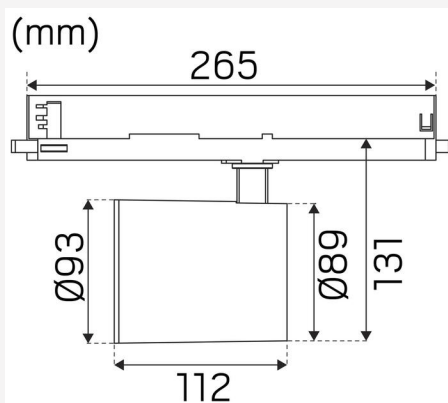

MÅTT OCH INSTALLATION

Driftsmiljö:	Inomhus / torra utrymmen
IP-klass:	20
Skyddsklass:	II
Montage:	Skenmontage
Infästning:	3-fas universaladapter
Godkännandemärkning:	CE, a Hide-a-lite Choice
Glödtrådtest IEC 695-2-1 (°C):	650
Längd (mm):	265
Höjd (mm):	172
Diameter (mm):	93
Vikt (kg):	0,9

36° 3000K

m	Ø (m)	Lux Emed/Emax
1m	0,7	3160/4900
3m	2,2	350/540
5m	3,7	130/200
7m	5,2	62/110

4900cd