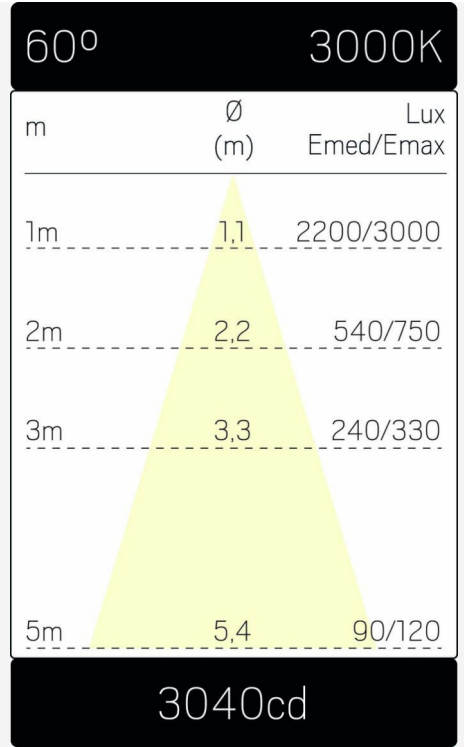

hideolite
choice

We focus on sustainability using recycled material for creating innovative luminaires, as well as replaceable LEDs and drivers.

Luminaires built for the future!