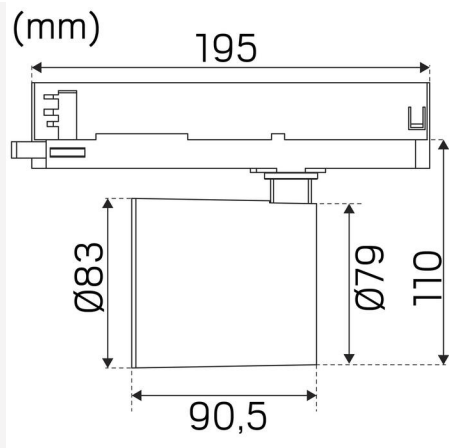

## DIMENSJON OG INSTALLASJON

Driftsmiljø:	Innendørs / tørre rom
IP-klasse:	20
Beskyttelsesklasse:	II
Montering:	Strømskinnemontasje
Innfesting:	Trefasers universaladapter
Godkjenningsmerknad:	CE, a Hide-a-lite Choice
Glødetrådtest IEC 695-2-1 (°C):	650
Lengde (mm):	195
Høyde (mm):	153
Diameter (mm):	83
Vekt (kg):	0,7