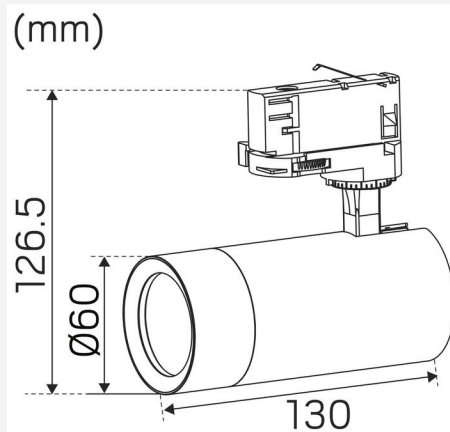

TEKNISKE DATA

Justerbar:	Ja
Vippbar (°):	90
Roterbar (°):	360
Spenning (Type):	AC
Spenningsintervall (V):	220...240V
Nominell spenning (V):	230
Nettfrekvens (Hz):	50
Effekt LED (W):	7,7
Effekt armatur (W):	9,3
Systemeffekt (W):	9,3
Effektivitet armatur (lm/W):	73,1
Effektivitet system lm/W:	73,1
Innkommende lyskildes Energieffektivitetsklasse (EU) 2019/2015: F	
Eprel registreringsnummer:	1023985

FARGE OG MATERIALE

Materiell:	Aluminium
Farge:	Svart
Fargekode (RAL):	9017

DIMENSJON OG INSTALLASJON

Driftsmiljø:	Innendørs / tørre rom
IP-klasse:	20
Beskyttelsesklasse:	I
Montering:	Strømskinnemontasje
Innfesting:	Trefasers universaladapter
Godkjenningsmerknad:	CE, a Hide-a-lite Choice
Glødetrådtest IEC 695-2-1 (°C):	650
Lengde (mm):	130
Høyde (mm):	127
Diameter (mm):	60
Vekt (kg):	0,39