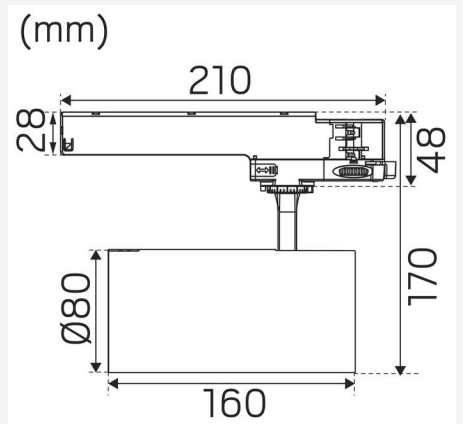

Driftsmiljø:	Innendørs / tørre rom
IP-klasse:	20
Beskyttelsesklasse:	II
Montering:	Strømskinnemontasje
Innfesting:	Trefasers universaladapter
Godkjenningsmerknad:	CE
Glødetrådttest IEC 695-2-1 (°C):	650
Lengde (mm):	210
Høyde (mm):	170
Diameter (mm):	80
Vekt (kg):	0,822

20° **3000K**

m	∅ (m)	Lux Emed/Emax
1m	0,36	12096/15706
3m	1,10	1344/1745
5m*	1,83	483/628
7m	2,56	246/320
10m	3,66	121/157

15700cd

*NOTE! The camera has a maximum range of max 5m.

VISION TRACK L / PRO

Kelvin	Watt	Lumen	
		20°	44°
2700	30	1900	1550
3000	30	2200	1800
4000	26	2000	1550
6500	21	1300	1050
Red	9	180	140
Green	9	550	430
Blue	9	360	290