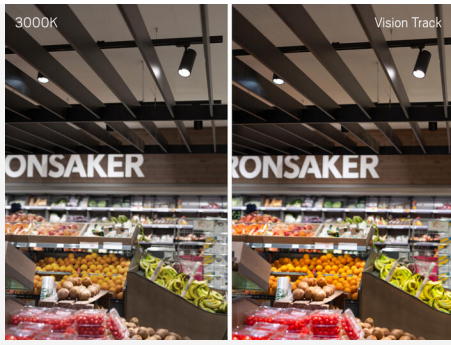

VISION TRACK L / PRO

Kelvin	Watt	Lumen	
		20°	44°
2700	30	1900	1550
3000	30	2200	1800
4200	26	2000	1550
6500	21	1300	1050
Red	9	180	140
Green	9	550	430
Blue	9	360	290