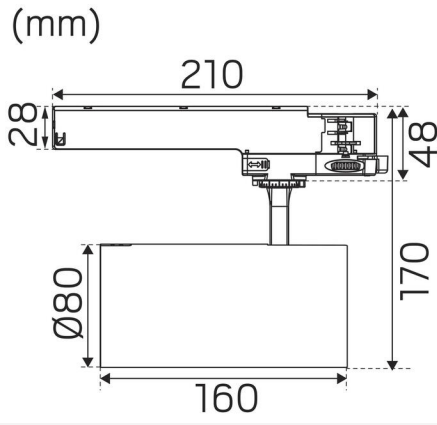

VISION TRACK L / PRO

Kelvin	Watt	Lumen	
		20°	44°
2700	30	1900	1550
3000	30	2200	1800
4200	26	2000	1550
6500	21	1300	1050
Red	9	180	140
Green	9	550	430
Blue	9	360	290