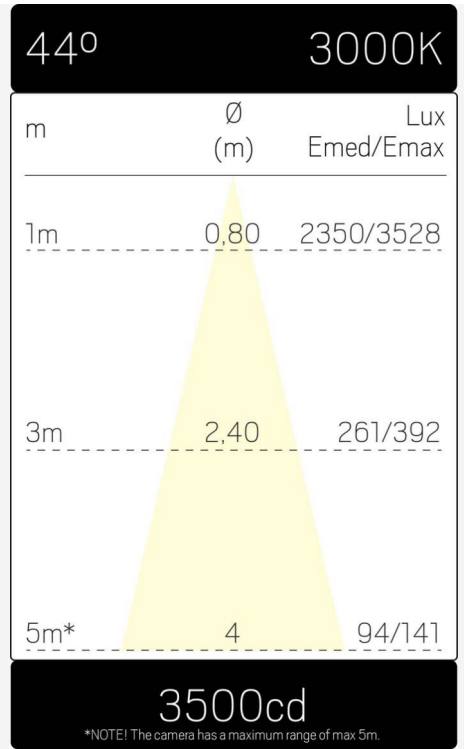

VISION TRACK L / PRO

Kelvin	Watt	Lumen	
		20°	44°
2700	30	1900	1550
3000	30	2200	1800
4200	26	2000	1550
6500	21	1300	1050
Red	9	180	140
Green	9	550	430
Blue	9	360	290