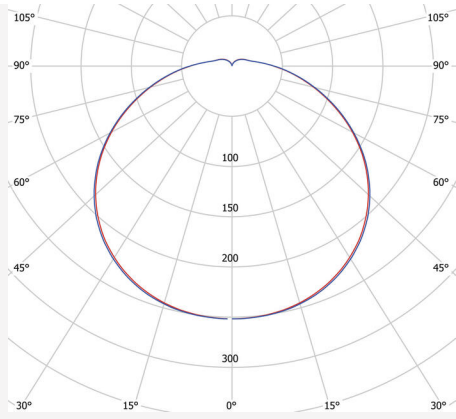

## MITAT JA ASENNUS

Käyttöympäristö:	Sisätilat / märkätilat
IP-luokka:	44
Kotelointiluokka:	II
Asennus:	Pinta-asennus
Kiinnitys:	Ruuvikiinnitys
Hyväksyntämerkintä:	CE, a Hide-a-lite Choice
Iskulujuus:	IK06
Hehkulankatesti IEC 695-2-1 (°C):	650
Korkeus (mm):	84
Halkaisija (mm):	259
Paino (kg):	0,45