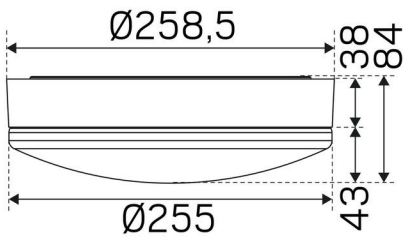

(mm)

hideolite
choice

We focus on sustainability using recycled material for creating innovative luminaires, as well as replaceable LEDs and drivers.

Luminaires built for the future!