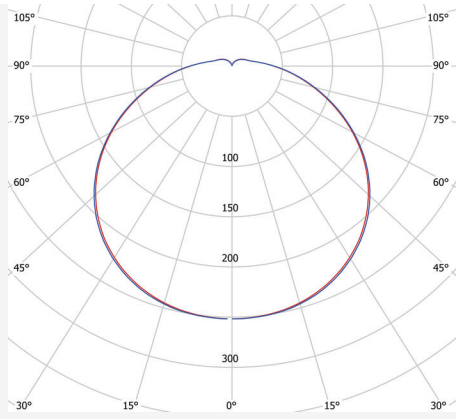

FARGE OG MATERIALE

Materiell:	Resirkulert, Plast
Farge:	Hvit
Fargekode (RAL):	9016
Environmental Assessment:	Byggvarubedømmingen

DIMENSJON OG INSTALLASJON

Driftsmiljø:	Innendørs / våte rom
IP-klasse:	44
Beskyttelsesklasse:	II
Montering:	Utenpåliggende
Innfesting:	Skruemontering
Godkjenningsmerknad:	CE, a Hide-a-lite Choice
Slagfasthet:	IK06
Glødetrådtype IEC 695-2-1 (°C):	650
Høyde (mm):	84
Diameter (mm):	259
Vekt (kg):	0,52