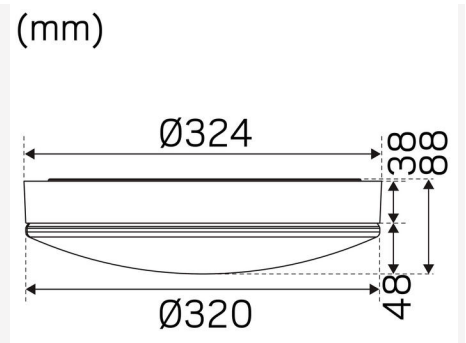

BESKRIVELSE

EL-nummer:	3207138
Item Name:	Moon Basic E27 320 Recycled
Garanti:	5 år

LYS TEKNISKE DATA

Sokkel (Type):	E27
Antall lyskilder (stk):	2
Levetid:	h Ta °C

TEKNISKE DATA

Nominell spenning (V):	230
------------------------	-----

DRIFT OG TILKOBLING

Dimmbar:	Ja
Tilkobling (Type):	Hurtigsplint
Tilkobling (mm ²):	3x0,5-2,5
Viderekobling:	Ja
Strekavlastning:	Ja
Maks effekt (W):	13
Min Ta (°C):	-20
Maks Ta (°C):	40
Maks Tc (°C):	80

FARGE OG MATERIALE

Materiell:	Resirkulert, PMMA, ABS plast
Farge:	Hvit
Fargekode (RAL):	9016
Environmental Assessment:	Byggvarubedømmingen

DIMENSJON OG INSTALLASJON

Driftsmiljø:	Innendørs / våte rom
IP-klasse:	44
Beskyttelsesklasse:	II
Montering:	Utenpåliggende
Innfesting:	Skrumontering
Godkjenningsmerknad:	CE, a Hide-a-lite Choice
Slagfasthet:	IK04
Glødetrådtest IEC 695-2-1 (°C):	650
Høyde (mm):	88
Diameter (mm):	324
Vekt (kg):	0,6