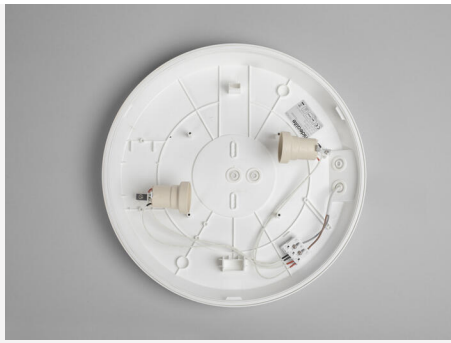

MOON BASIC E27 320 RECYCLED

A Hide-a-lite Choice – et bevisst valg for en bærekraftig fremtid. Lettinstallert basisplafond som består av 90 % gjenvunnet materiale. Ta enkelt armaturen fra hverandre, og skift ut deler etter forbruk. Perfekte plafonder for private innemiljøer som trappehus, boder og garderober, for utenpåliggende montering. Godt med plass i armaturen og mulighet til utenpåliggende kabelføring. Velg selv lyskilde med egenskaper etter behov (ikke inkludert). Gjenvunnet materiale, enkel installasjon og minimalt med vedlikehold gjør plafonden til et økonomisk, bærekraftig og miljøbevisst valg.

BESKRIVELSE

EL-nummer:	3207138
Item Name:	Moon Basic E27 320 Recycled
Garanti:	5 år

LYS TEKNISKE DATA

Sokkel (Type):	E27
Antall lyskilder (stk):	2
Levetid:	h Ta °C

TEKNISKE DATA

Nominell spenning (V):	230
------------------------	-----

DRIFT OG TILKOBLING

Dimmbar:	Ja
Tilkobling (Type):	Hurtigsplint
Tilkobling (mm ²):	3x0,5-2,5
Viderekobling:	Ja
Strekavlastning:	Ja
Maks effekt (W):	13
Min Ta (°C):	-20
Maks Ta (°C):	40
Maks Tc (°C):	80

FARGE OG MATERIALE

Materiell:	Resirkulert, PMMA, ABS plast
Farge:	Hvit
Fargekode (RAL):	9016
Environmental Assessment:	Byggvarubedømmingen

DIMENSJON OG INSTALLASJON

Driftsmiljø:	Innendørs / våte rom
IP-klasse:	44
Beskyttelsesklasse:	II
Montering:	Utenpåliggende
Innfesting:	Skrumontering
Godkjenningsmerknad:	CE, a Hide-a-lite Choice
Slagfasthet:	IK04
Glødetrådtest IEC 695-2-1 (°C):	650
Høyde (mm):	88
Diameter (mm):	324
Vekt (kg):	0,6