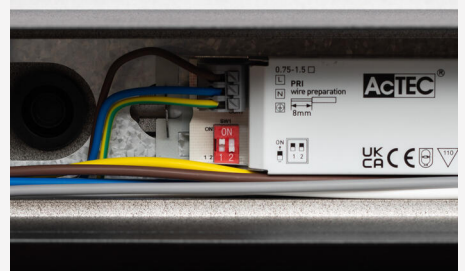

ACTOR G2 TRACK OP HVIT DALI CLO

Actor G2 Track er en dimbar armatur via tradisjonell dreie-/trykksdimmer eller DALI, som kombinerer lineært lys med full fleksibilitet i 3 fas skinneresystem. Monteres separat eller plasseres tett inntil hverandre for å skape lange lyslinjer. Kompatibel med standard 3-fasede skinner og kan enkelt suppleres med spotlights for å skape variasjon. Med den innebygde DIP-bryteren kan du justere fargetemperaturen direkte på stedet. Du slipper å ta alle valg på forhånd, og lyset tilpasses når installasjonen er ferdig. Konstruksjonen er modulær, og du bytter kun den nødvendige delen – ikke hele armaturen. Velg mellom flere typer avskjerming for å tilpasse lyset til miljøet: opal, mikroprismatisk eller dobbelparabolisk. Sammen med spotlights i skinnen får du en dynamisk belysning som fremhever både rommet og dets detaljer.

DRIFT OG TILKOBLING

Dimmbar:	Ja
Styring:	DALI 2
Driver inkludert:	Ja
Drivermodell:	Konstantstrøm
Drivertype:	Innbygd
Driver Produsent:	TCI
Tilkobling (Type):	Trefasers universaladapter
Tilkobling (mm ²):	5x0,75-2,5
Viderekobling:	Ja
Effektfaktor λ :	0,9
Virkningsgrad (%):	89
Krafttab (W):	0,5
Lekkasjestrøm (mA):	0,195
THD (%):	10
Standbyeffekt:	0,5
Konstantstrøm (mA):	400, 450, 500, 550
Min Ta (°C):	0
Maks Ta (°C):	35
Maks Tc (°C):	80
Dimteknik sekundærside:	AM
Beskytt mot:	Kortslutning, Overbelastning
Startstrøm (maks/tid):	5A 50 μ s
Overspenningsbeskyttelse DM (kV):	1
Overspenningsbeskyttelse CM (kV):	2
Sikring B10 (stk):	22
Sikring B16 (stk):	30
Sikring C10 (stk):	32
Sikring C16 (stk):	40

FARGE OG MATERIALE

Materiell:	Aluminium
Farge:	Hvit
Fargekode (RAL):	9016
Environmental Assessment:	EPD

DIMENSJON OG INSTALLASJON

Driftsmiljø:	Innendørs / tørre rom
IP-klasse:	20
Beskyttelsesklasse:	I
Montering:	Strømskinnemontasje
Godkjenningsmerknad:	CE, a Hide-a-lite Choice
Lengde (mm):	1131
Bredde (mm):	52
Høyde (mm):	78
Vekt (kg):	2,92