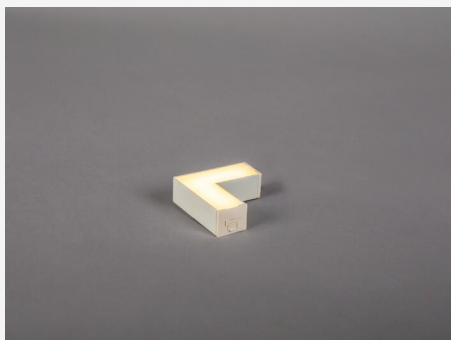

LED EXTEND G2 CORNER 2700K

LED-kisko loistavia 90° kulmia varten valkoiseksi maalattua alumiinia, suuri valomäärä ja pisteetön valontuotto. Ihanteellinen vaihtoehto loisteputkille ja alasvaloille kaappien alle. Asennetaan kaksipuolisella teipillä ja ruuveilla tai piilokiinnikkeillä. Voidaan ketjuttaa 4 metriin asti jatkoliittimellä ja/tai ketjutusjohdoilla. Mukana toimitetaan 2 metrin liitäntäjohto, 25cm ketjutusjohto, jatkoliitin ja kiinnikkeet. Kytetään 24VDC LED-muuntajaan. Ketjuttava Touch-himmennin, liitososa, USB-laturi on saatavana tarvikkeena.

TUOTEKUVAUS

SNRO:	4222315
Item Name:	LED Extend G2 Corner 2700K
Takuu:	5 vuotta

VALAISUTIEDOT

Valomäärä (lm):	55
Valonlähde:	LED
Vaihdeavuus:	Non-replacable LED
Valon väri:	Lämmin valkoinen
Väriämpötila (K):	2700
Värintoisto (Ra):	>90
Sallittu väripoikkeama (SDCM):	3
Valovoima (cd):	20
Hajontakulma (°):	110
Valon hajonta:	Symmetrinen
Valonjakauma:	Suora
Valolähteiden määrä (kpl):	1
LEDien määrä (kpl):	7
Käyttöikä:	h Ta °C
Nimellinen käyttöikä (h):	90000

KÄYTTÖ JA KYTKENTÄ

Himmennettävä:	Kyllä
Liitäntälaitte mukana:	Ei
Liitäntälaitteen malli:	Vakiojännite
Liitäntä (tyyppi):	Plug-in
Liitännän pituus (cm):	200
Min. Ta (°C):	-25
Maks. Ta (°C):	45
Maks. Tc (°C):	50

VÄRI JA MATERIAALI

Materiaali:	Alumiini
Väri:	Valkoinen
Värikoodi (RAL):	9016

MITAT JA ASENNUS

Käyttöympäristö:	Sisätilat / kuivat tilat
IP-luokka:	21
Kotelointiluokka:	III
Asennus:	Pinta-asennus
Kiinnitys:	Ruuvikiinnitys, Itseliimautuva teippi
Hyväksyntämerkintä:	CE
Hehkulankatesti IEC 695-2-1 (°C):	650
Pituus (mm):	50
Leveys (mm):	19
Korkeus (mm):	16
Paino (kg):	0,08