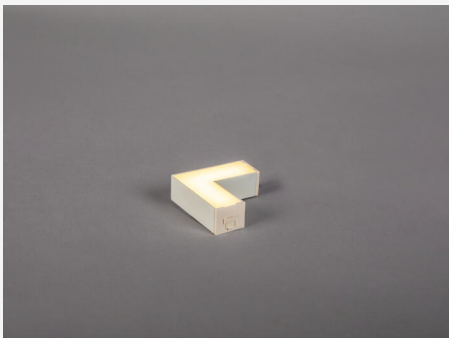

LED EXTEND G2 CORNER 4000K

LED-kisko loistavia 90° kulmia varten valkoiseksi maalattua alumiinia, suuri valomäärä ja pisteetön valontuotto. Ihanteellinen vaihtoehto loisteputkille ja alasvaloille kaappien alle. Asennetaan kaksipuolisella teipillä ja ruuveilla tai piilokiinnikkeillä. Voidaan ketjuttaa 4 metriin asti jatkoliittimellä ja/tai ketjutusjohdoilla. Mukana toimitetaan 2 metrin liitäntäjohto, 25cm ketjutusjohto, jatkoliitin ja kiinnikkeet. Kytetään 24VDC LED-muuntajaan. Ketjuttava Touch-himmennin, liitososa, USB-laturi on saatavana tarvikkeena.

TUOTEKUVAUS

SNRO:	4222317
Item Name:	LED Extend G2 Corner 4000K
Takuu:	5 vuotta

VALAISUTIEDOT

Valomäärä (lm):	70
Valonlähde:	LED
Vaihdeavuus:	Non-replacable LED
Valon väri:	Valkoinen
Väriämpötila (K):	4000
Värintoisto (Ra):	>90
Sallittu väripoikkeama (SDCM):	3
Valovoima (cd):	25
Hajontakulma (°):	110
Valon hajonta:	Symmetrinen
Valonjakauma:	Suora
Valolähteiden määrä (kpl):	1
LEDien määrä (kpl):	7
Käyttöikä:	h Ta °C
Nimellinen käyttöikä (h):	90000

KÄYTTÖ JA KYTKENTÄ

Himmennettävä:	Kyllä
Liitäntälaitte mukana:	Ei
Liitäntälaitteen malli:	Vakiojännite
Liitäntä (tyyppi):	Plug-in
Liitännän pituus (cm):	200
Min. Ta (°C):	-25
Maks. Ta (°C):	45
Maks. Tc (°C):	50

VÄRI JA MATERIAALI

Materiaali:	Alumiini
Väri:	Valkoinen
Värikoodi (RAL):	9016

MITAT JA ASENNUS

Käyttöympäristö:	Sisätilat / kuivat tilat
IP-luokka:	21
Kotelointiluokka:	III
Asennus:	Pinta-asennus
Kiinnitys:	Ruuvikiinnitys, Itseliimautuva teippi
Hyväksyntämerkintä:	CE
Hehkulankatesti IEC 695-2-1 (°C):	650
Pituus (mm):	50
Leveys (mm):	19
Korkeus (mm):	16
Paino (kg):	0,08