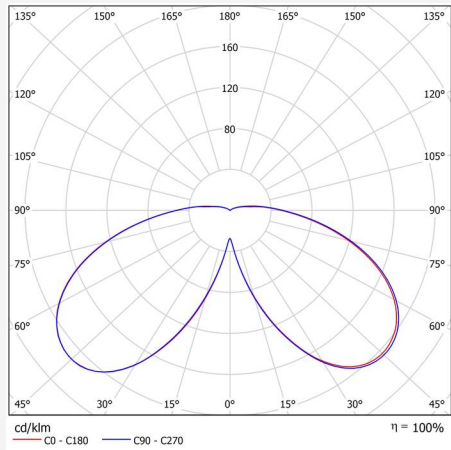

Factory setting: 3000K | BW		Pave Pillar Pave Pillar Top		Pave Pillar Deco II Pave Pillar Top Deco II		Pave Pillar Deco IV Pave Pillar Top Deco IV	
mA	Watt	3000K	4000K	3000K	4000K	3000K	4000K
85mA	5W	410lm	440lm	340lm	380lm	220lm	240lm
145mA	8W	740lm	800lm	610lm	670lm	400lm	440lm
230mA	12W	1160lm	1250lm	940lm	1010lm	620lm	670lm