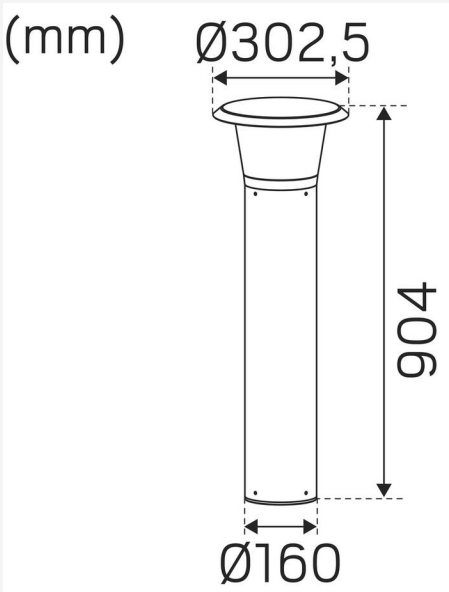

Factory setting: 3000K | BW		Pave Pillar Pave Pillar Top		Pave Pillar Deco II Pave Pillar Top Deco II		Pave Pillar Deco IV Pave Pillar Top Deco IV	
mA	Watt	3000K	4000K	3000K	4000K	3000K	4000K
85mA	5W	410lm	440lm	340lm	380lm	220lm	240lm
145mA	8W	740lm	800lm	610lm	670lm	400lm	440lm
230mA	12W	1160lm	1250lm	940lm	1010lm	620lm	670lm