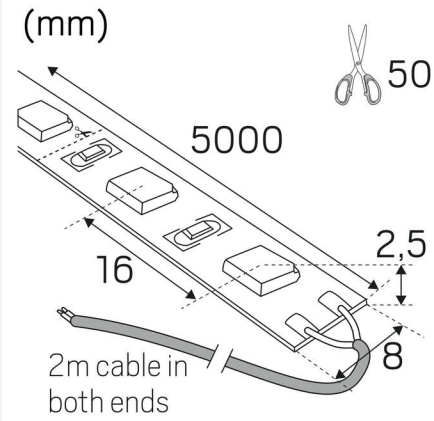

## KÄYTTÖ JA KYTKENTÄ

Himmennettävä:	Kyllä
Liitäntälaite mukana:	Ei
Liitäntälaitteen malli:	Vakiojännite
Liitäntä (tyyppi):	Kaapelit
Liitännän pituus (cm):	200
Liitäntä (mm <sup>2</sup> ):	2x0,5
Min. Ta (°C):	-10
Maks. Ta (°C):	40

## MITAT JA ASENNUS

Käyttöympäristö:	Sisätilat / kuivat tilat
IP-luokka:	20
Kotelointiluokka:	III
Asennus:	Pinta-asennus
Kiinnitys:	Itseliimautuva teippi
Hyväksyntämerkintä:	CE
Pituus (mm):	5000
Leveys (mm):	8
Korkeus (mm):	3
Paino (kg):	0,1

## LISÄTIEDOT

Min. taivutussäde (mm):	60
Min. pituus (m):	0,05
Maks. pituus (m):	10
Katkaisuväli (mm):	50

included

**Hide-a-lite**

7501313

**24**  
kWh/1000h

2019/2015