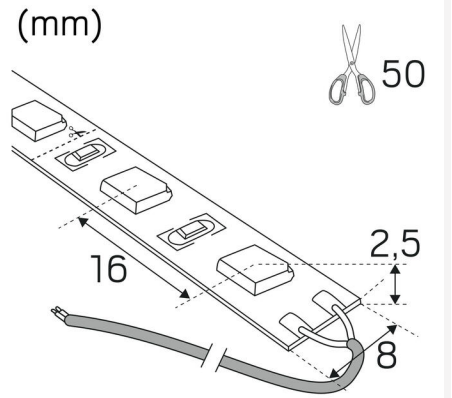

MÅTT OCH INSTALLATION

Driftsmiljö:	Inomhus / torra utrymmen
IP-klass:	20
Skyddsklass:	III
Montage:	Utanpåliggande
Infästning:	Självhäftande tejp
Godkännandemärkning:	CE
Längd (mm):	1000
Bredd (mm):	8
Höjd (mm):	3
Vikt (kg):	0,02

LJUS-I-METER

Min. böjradie (mm):	60
Min. längd (m):	0,05
Max. längd (m):	10
Kapningsintervall (mm):	50

Hide-a-lite

7501314

5
kWh/1000h

2019/2015