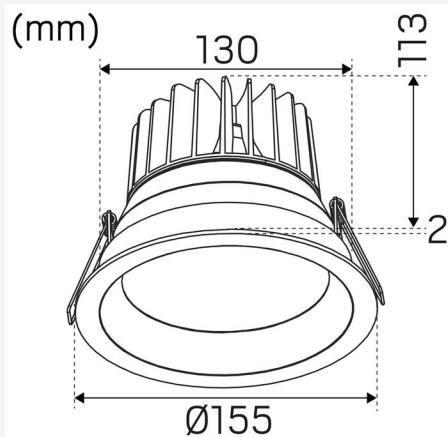

FARGE OG MATERIALE

Materiell:	Aluminium
Farge:	Grå
Fargekode (RAL):	7042
Environmental Assessment:	Byggvarubedømmingen

DIMENSJON OG INSTALLASJON

Driftsmiljø:	Innendørs / våte rom, Utendørs
IP-klasse:	54
Beskyttelsesklasse:	II
Montering:	Innfelt
Innfesting:	Monteringsfjær
Taktykkelse intervall (mm):	5-45mm
Brannsikkerhetsmerking:	Ikke i isolering uten beskyttelsesboks
Godkjenningsmerknad:	CE, SELV
Glødetrådtest IEC 695-2-1 (°C):	850
Høyde (mm):	115
Diameter (mm):	155
Vekt (kg):	0,94
Min innbyggingsmål (mm):	250x250x140
Høyde innfelt del (mm):	112
Høyde utvendig del (mm):	3
Hulltaking Reikä Ø (mm):	130-142mm