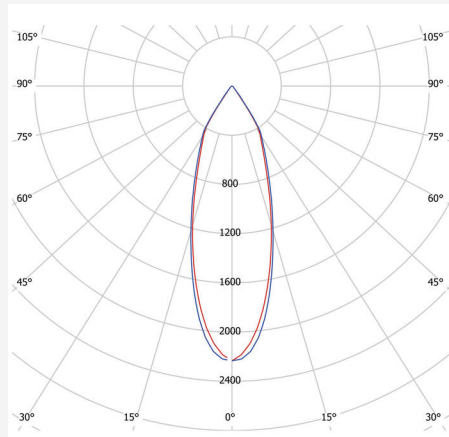

FARGE OG MATERIALE

Materiell:	Aluminium
Farge:	Grå
Fargekode (RAL):	7042
Environmental Assessment:	Byggvarubedømmingen

DIMENSJON OG INSTALLASJON

Driftsmiljø:	Innendørs / våte rom, Utendørs
IP-klasse:	54
Beskyttelsesklasse:	II
Montering:	Innfelt
Innfesting:	Monteringsfjær
Taktykkelse intervall (mm):	5-45mm
Brannsikkerhetsmerking:	Ikke i isolering uten beskyttelsesboks
Godkjenningsmerknad:	CE, SELV
Glødetrådtest IEC 695-2-1 (°C):	850
Høyde (mm):	115
Diameter (mm):	155
Vekt (kg):	0,94
Min innbyggingsmål (mm):	250x250x140
Høyde innfelt del (mm):	112
Høyde utvendig del (mm):	3
Hulltaking Reikä Ø (mm):	130-142mm