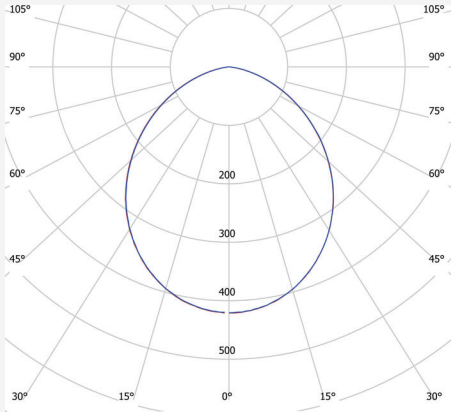

FARGE OG MATERIALE

Materiell:	Aluminium, Plast
Farge:	Hvit
Fargekode (RAL):	9016
Environmental Assessment:	Byggvarubedømmingen

DIMENSJON OG INSTALLASJON

Driftsmiljø:	Innendørs / våte rom
IP-klasse:	54
Beskyttelsesklasse:	II
Montering:	Innfelt
Innfesting:	Monteringsfjær
Taktykkelse intervall (mm):	3-25mm
Brannsikkerhetsmerking:	Ikke i isolering uten beskyttelsesboks
Godkjenningsmerknad:	CE
Slagfasthet:	IK06
Glødetrådtype IEC 695-2-1 (°C):	650
Høyde (mm):	45
Diameter (mm):	170
Vekt (kg):	0,52
Høyde innfelt del (mm):	42
Høyde utvendig del (mm):	3
Hulltaking Reikä Ø (mm):	140-160mm

(mm)

(mm)