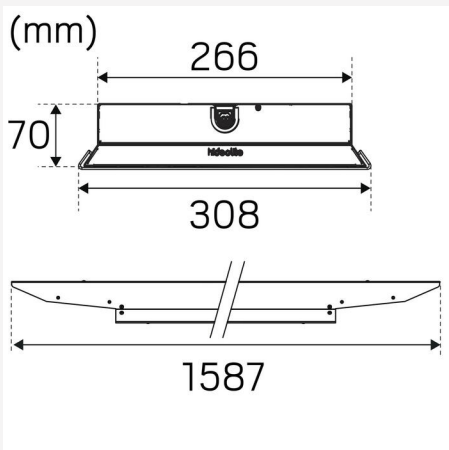

VÄRI JA MATERIAALI

Materiaali:	Metalli, Pelti, PMMA
Väri:	Alusinkkiä
Valaisinrenkaan väri:	Valkoinen
Valaisinrenkaan värikoodi (RAL):	9016

MITAT JA ASENNUS

Käyttöympäristö:	Sisätilat / kosteat tilat
IP-luokka:	23
Kotelointiluokka:	I
Asennus:	Pinta-asennus, Valaisin kiinnitettynä vaakavaijeriin
Kiinnitys:	Ruuvikiinnitys, Koukku
Hyväksyntämerkintä:	CE, VDE, a Hide-a-lite Choice
Iskulujuus:	VDE 0710-13
Hehkulankatesti IEC 695-2-1 (°C):	650
Pituus (mm):	1587
Leveys (mm):	308
Korkeus (mm):	70
Paino (kg):	9,81