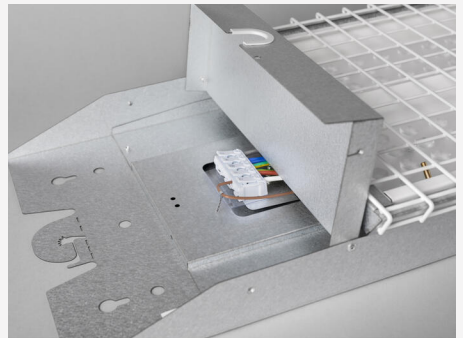

KÄYTTÖ JA KYTKENTÄ

Himmennettävä:	Ei
Ohjaus:	OnOff, DIP-Switch Power
Liitäntälaite mukana:	Kyllä
Liitäntälaitteen malli:	Vakiovirta
Driver-tyyppi:	Sisäänrakennettu
Liitäntälaite Valmistaja:	TCI
Liitäntä (tyyppi):	Pikaliitin
Liitäntä (mm ²):	5x0,5-2,5
Edelleenkytkentä:	Kyllä
Vedonpoisto:	Kyllä
Tehokerroin λ:	0,95
Hyötysuhde (%):	93
Tehonhäviö (W):	6
Vuotovirta (mA):	0,07
THD (%):	10
Vakiovirta (mA):	575, 325, 400, 500
Min. Ta (°C):	-25
Maks. Ta (°C):	50
Maks. Tc (°C):	85
Sopii satunnaiseen kytkentään:	Kyllä
Käynnistysvirta (max/aika):	45A 100µs
Ylijännitesuojaus DM (kV):	2
Ylijännitesuojaus CM (kV):	2
Sulake B10 (kpl):	9
Sulake B16 (kpl):	14
Sulake C10 (kpl):	14
Sulake C16 (kpl):	22

VÄRI JA MATERIAALI

Materiaali:	Metalli, Pelti, PMMA
Väri:	Alusinkkiä
Valaisinrenkaan väri:	Valkoinen
Valaisinrenkaan värikoodi (RAL):	9016

MITAT JA ASENNUS

Käyttöympäristö:	Sisätilat / kosteat tilat
IP-luokka:	23
Kotelointiluokka:	I
Asennus:	Pinta-asennus, Valaisin kiinnitettynä vaakavaijeriin
Kiinnitys:	Ruuvikiinnitys, Koukku
Hyväksyntämerkintä:	CE, VDE, a Hide-a-lite Choice
Iskulujuus:	VDE 0710-13
Hehkulankatesti IEC 695-2-1 (°C):	650
Pituus (mm):	1587
Leveys (mm):	308
Korkeus (mm):	70
Paino (kg):	9,81